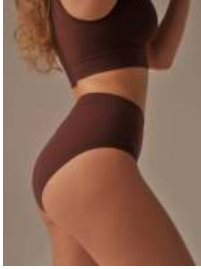

SL016 SLIP MAXI