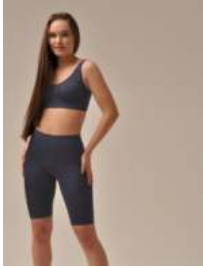

BASIC

BODY LEGGINGS

FOREST
ХВОЙНЫЙ

BR201 TOP SPALLA STRETTA

BU054 TOP SHAPER

BR378 TOP S/L WITH CUP

TO030 TOP HALTER

SL617 SLIP