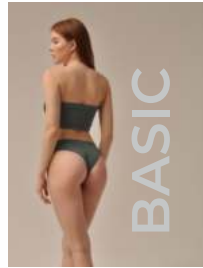

SL442 BRASILIANO