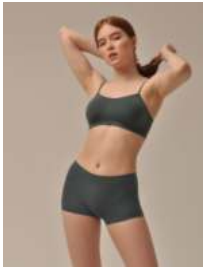

BASIC

LEGGINGS

BODY

MERLOT
ВИШНЕВЫЙ

BR201 TOP SPALLA STRETTA

BU054 TOP SHAPER

BR378 TOP S/L WITH CUP

TO030 TOP HALTER