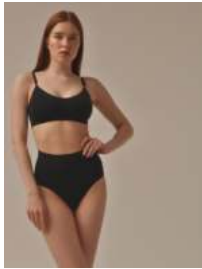

BO296 BODY MAGLIA GIROCOLLO TONDO

BO297 BODY SCOLLATURA QUADRATA

TOP

SHAPING

BASIC

LEGGINGS

BODY

NERO

CA019 CANOTTA SPALLA LARGA

TO030 TOP HALTER

PA108 PANTY PUSH UP

S1783 SLIP SHAPER VITA ALTA

S1784 SLIP SHAPER MEDIA

BX086 SHORTS

SL011 SLIP MINI

SL618 SLIP VITA BASSA

BO283 BODY SPALLA LARGA

BO284 BODY SPALLA STRETTA

BO117 BODY SHAPER SPALLA LARGA

BO102 BODY SHAPER SPALLA STRETTA

BO206 BODY DOLCEVITA MANICA LUNGA

BO056 BODY LUPETTO MANICA LUNGA

BO289 BODY MANICA LUNGA

BO293 BODY T-SHIRT