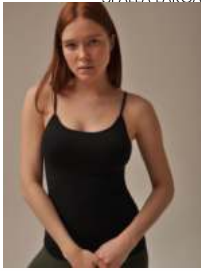

CR001 CANOTTA SPALLA STRETTA