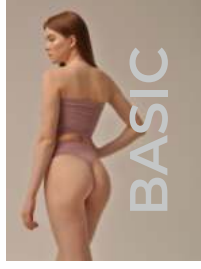

SL016 SLIP MAXI

PE044 STRING

PA560 LEGGINGS

PA709 LEGGINGS 3/4

BO283 BODY SPALLA LARGA

BO294 BODY GIROCOLLO HALTER

BO296 BODY MAGLIA GIROCOLLO TONDO

BO297 BODY SCOLLATURA QUADRATA