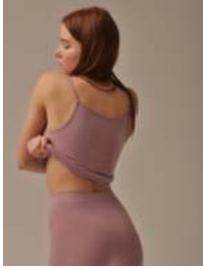

BU054 TOP SHAPER

BR201 TOP SPALLA STRETTA

BR364 TOP S/S WITH CUP

T2659 TOP SHAPER SPALLA LARGA

CR001 CANOTTA SPALLA STRETTA

S1783 SLIP SHAPER VITA ALTA

BX086 SHORTS

SL011 SLIP MINI