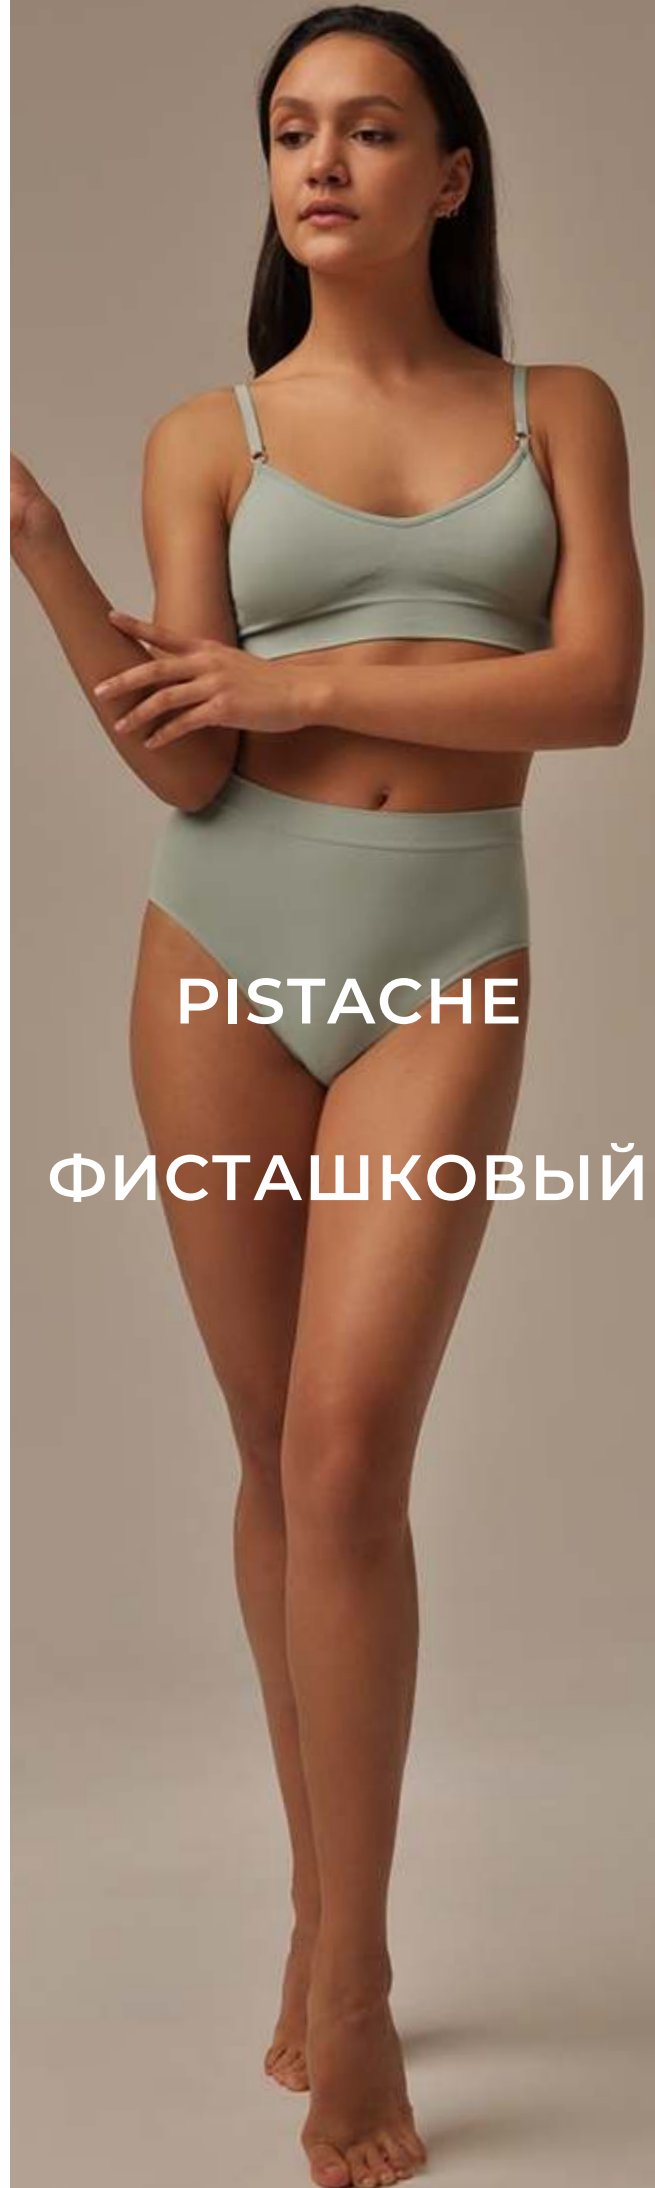

PISTACHE

ФИСТАШКОВЫЙ