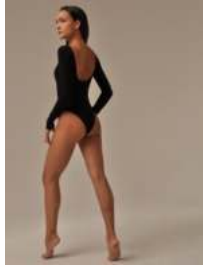

BO283 BODY SPALLA LARGA

BO284 BODY SPALLA STRETTA

BO117 BODY SHAPER SPALLA LARGA

BO102 BODY SHAPER SPALLA STRETTA

BO206 BODY DOLCEVITA MANICA LUNGA

BO056 BODY LUPETTO MANICA LUNGA

BO289 BODY MANICA LUNGA

BO293 BODY T-SHIRT

BO294 BODY GIROCOLLO HALTER

BO295 BODY SHAPER SCOLLATURA SUL RETRO

BO296 BODY MAGLIA GIROCOLLO TONDO

BO297 BODY SCOLLATURA QUADRATA

TOP

SHAPING

BASIC

LEGGINGS