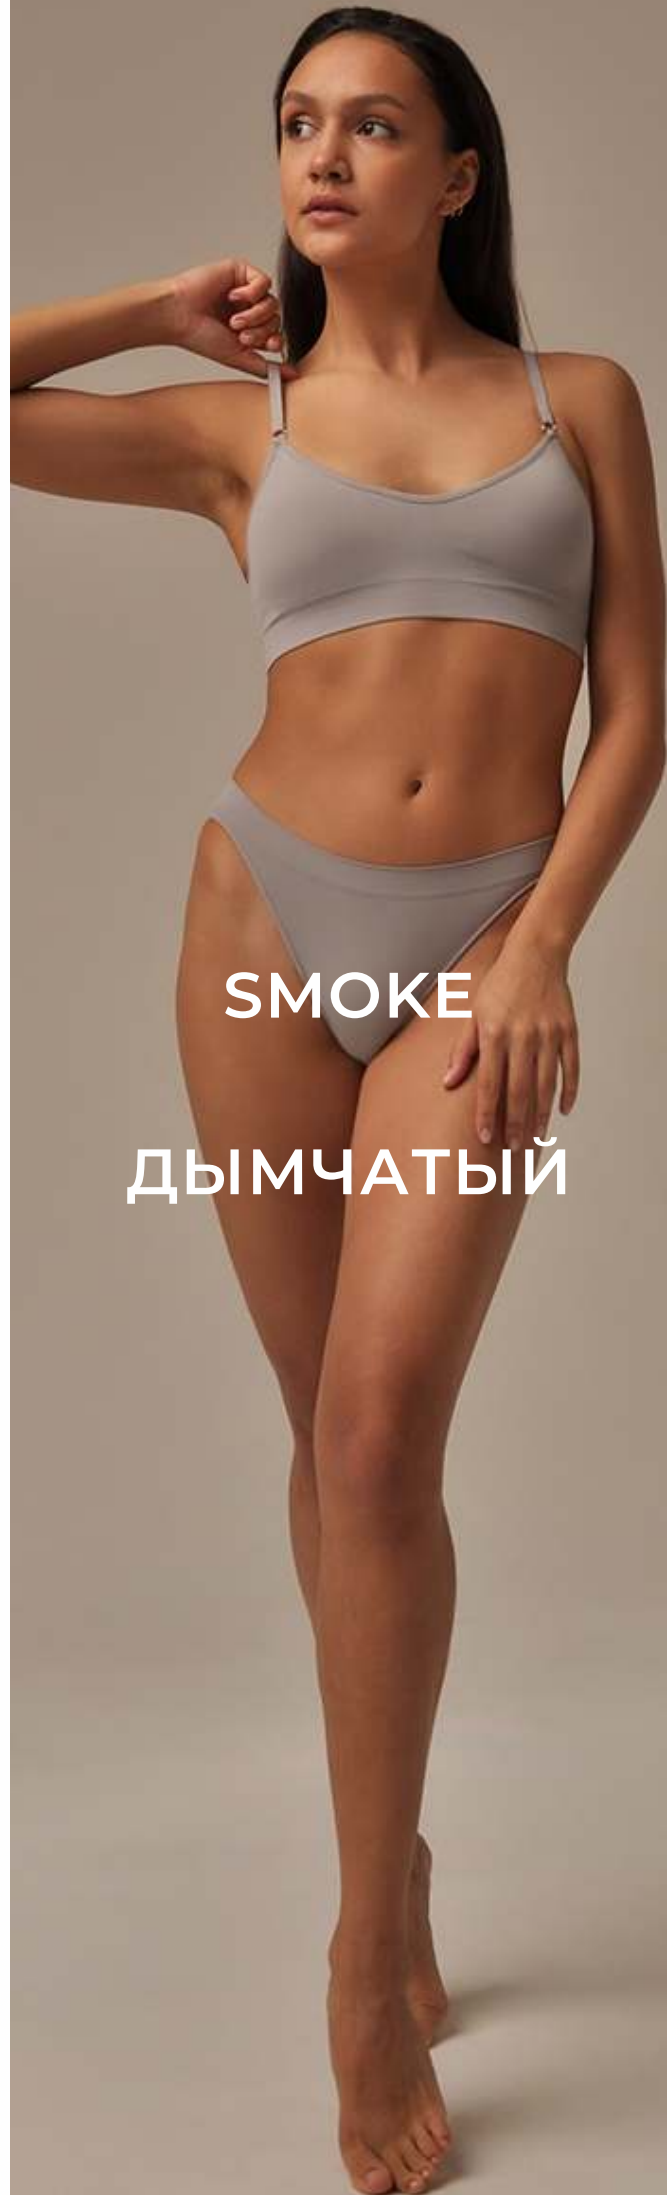

SMOKE

ДЫМЧАТЫЙ