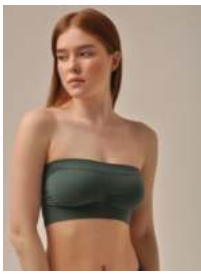

BASIC

LEGGINGS

BODY

MERLOT
ВИШНЕВЫЙ

BR201 TOP SPALLA STRETTA

BU054 TOP SHAPER

BR378 TOP S/L WITH CUP

TO030 TOP HALTER