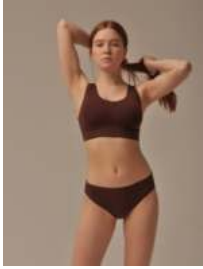

SL618 SLIP VITA BASSA