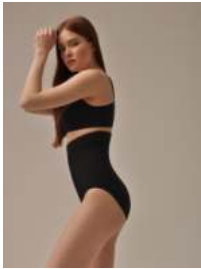

S1783 SLIP SHAPER VITA ALTA