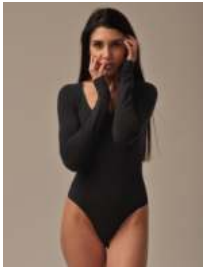

BO283 BODY SPALLA LARGA

BO284 BODY SPALLA STRETTA

BO117 BODY SHAPER SPALLA LARGA

BO102 BODY SHAPER SPALLA STRETTA

BO206 BODY DOLCEVITA MANICA LUNGA

BO056 BODY LUPETTO MANICA LUNGA

BO289 BODY MANICA LUNGA

BO293 BODY T-SHIRT

BO294 BODY GIROCOLLO HALTER

BO295 BODY SHAPER SCOLLATURA SUL RETRO

BO296 BODY MAGLIA GIROCOLLO TONDO

BO297 BODY SCOLLATURA QUADRATA

TOP

SHAPING

BASIC

LEGGINGS