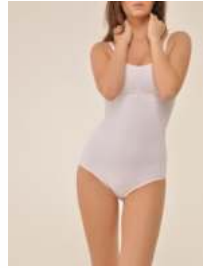

SL618 SLIP VITA BASSA

SL617 SLIP

SL016 SLIP MAXI

SL442 BRASILIANO

PE044 STRING

PA704 SHORT LEGGINGS

PA560 LEGGINGS

BO283 BODY SPALLA LARGA

BO284 BODY SPALLA STRETTA

BO117 BODY SHAPER SPALLA LARGA

BO102 BODY SHAPER SPALLA STRETTA

BO206 BODY DOLCEVITA MANICA LUNGA

BO056 BODY LUPETTO MANICA LUNGA

BO293 BODY T-SHIRT

BO294 BODY GIROCOLLO HALTER

BO295 BODY SHAPER SCOLLATURA SUL RETRO