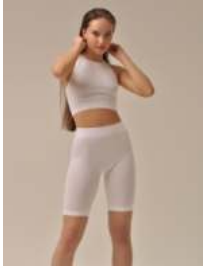

SL618 SLIP VITA BASSA

SL617 SLIP

SL016 SLIP MAXI

SL442 BRASILIANO

PE044 STRING

PA704 SHORT LEGGINGS

PA560 LEGGINGS

BO283 BODY SPALLA LARGA

BO284 BODY SPALLA STRETTA

BO117 BODY SHAPER SPALLA LARGA

BO102 BODY SHAPER SPALLA STRETTA

BO206 BODY DOLCEVITA MANICA LUNGA

BO056 BODY LUPETTO MANICA LUNGA

BO293 BODY T-SHIRT

BO294 BODY GIROCOLLO HALTER

BO295 BODY SHAPER SCOLLATURA SUL RETRO