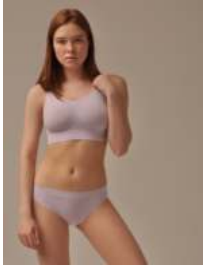

SHAPING TOP

BASIC LEGGINGS

BODY

ROSA ASH

ПЫЛЬНАЯ РОЗА

T2659 TOP SHAPER
SPALLA LARGA

S1784 SLIP SHAPER
MEDIA

SL618 SLIP
VITA BASSA