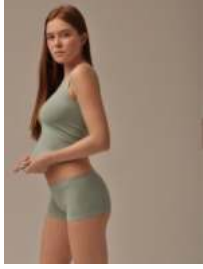

BR364 TOP S/S WITH CUP

CA019 CANOTTA SPALLA LARGA

TO030 TOP HALTER

S1783 SLIP SHAPER VITA ALTA

BX086 SHORTS

SL016 SLIP MAXI

SL442 BRASILIANO

PE044 STRING