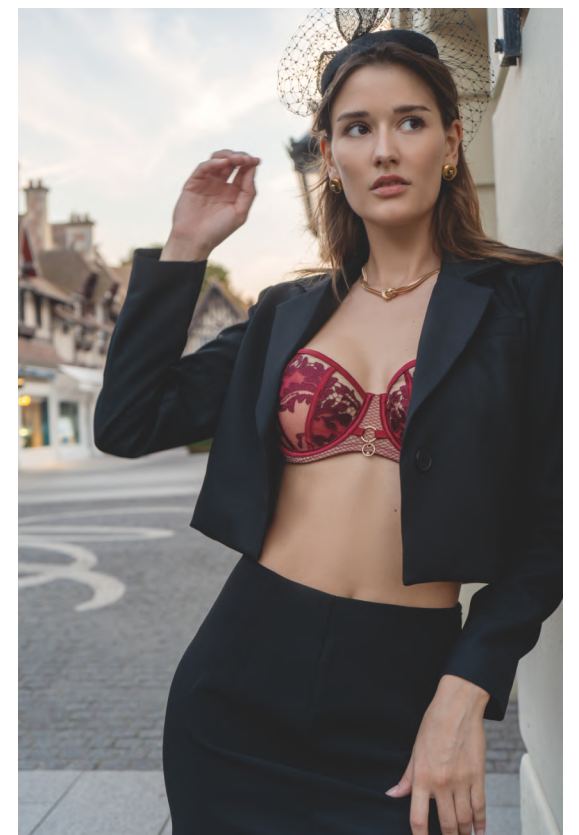

770219

Бюстгальтер | Bra
пуш-ап | push-up
формованный | molded cups
70-80ABCD 85ABC

880206

Трусы | Panties
танга | tanga
средняя линия талии | mid-waist

90-106

770220

770219

750071 | 850056