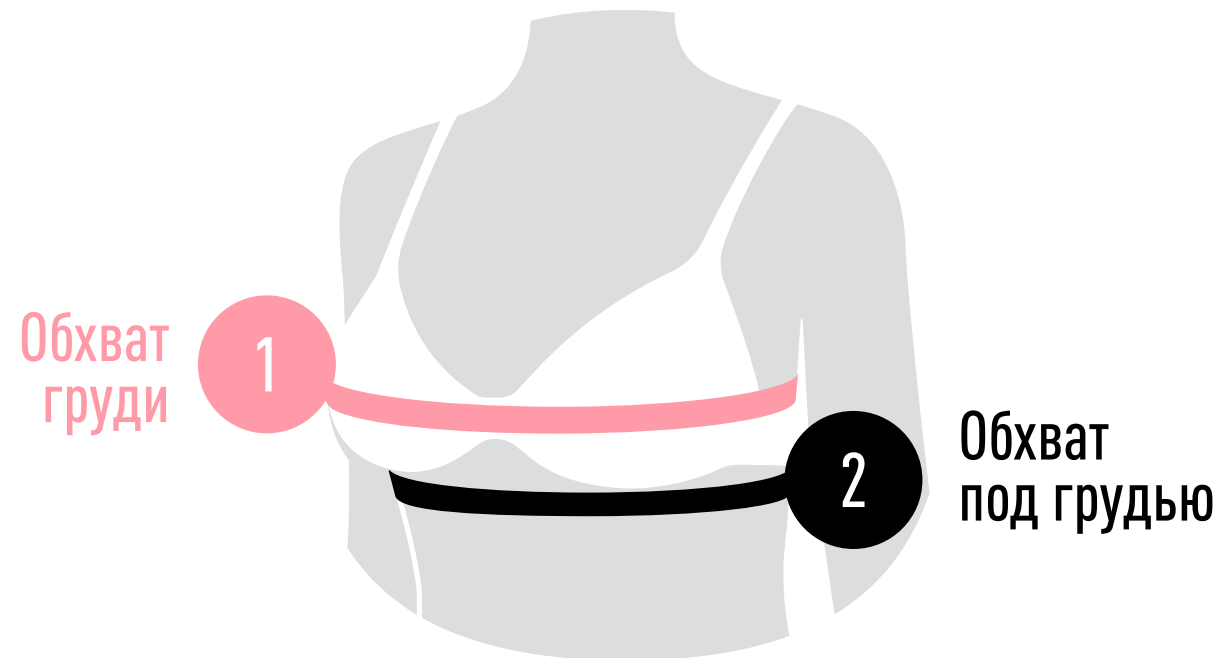

Определение размера бюстгальтера

Размер бюстгальтера		70	75	80	85
Обхват под грудью, см		68-72	73-77	78-82	83-87
Обхват груди, см	A	82-84	87-89	-	97-99
	B	84-86	89-91	94-96	99-101
	C	86-88	91-93	96-98	101-103
	D	88-90	93-95	98-100	103-105
	E	-	95-97	100-102	105-107

Полнота (размер чашки), разница между двумя обхватами

Размер	Подгрудный обхват, см	A	B	C	D	E
70	68-72	+13 см	+15 см	+17 см	+19 см	+21 см
75	73-77					
80	78-82					
85	83-87