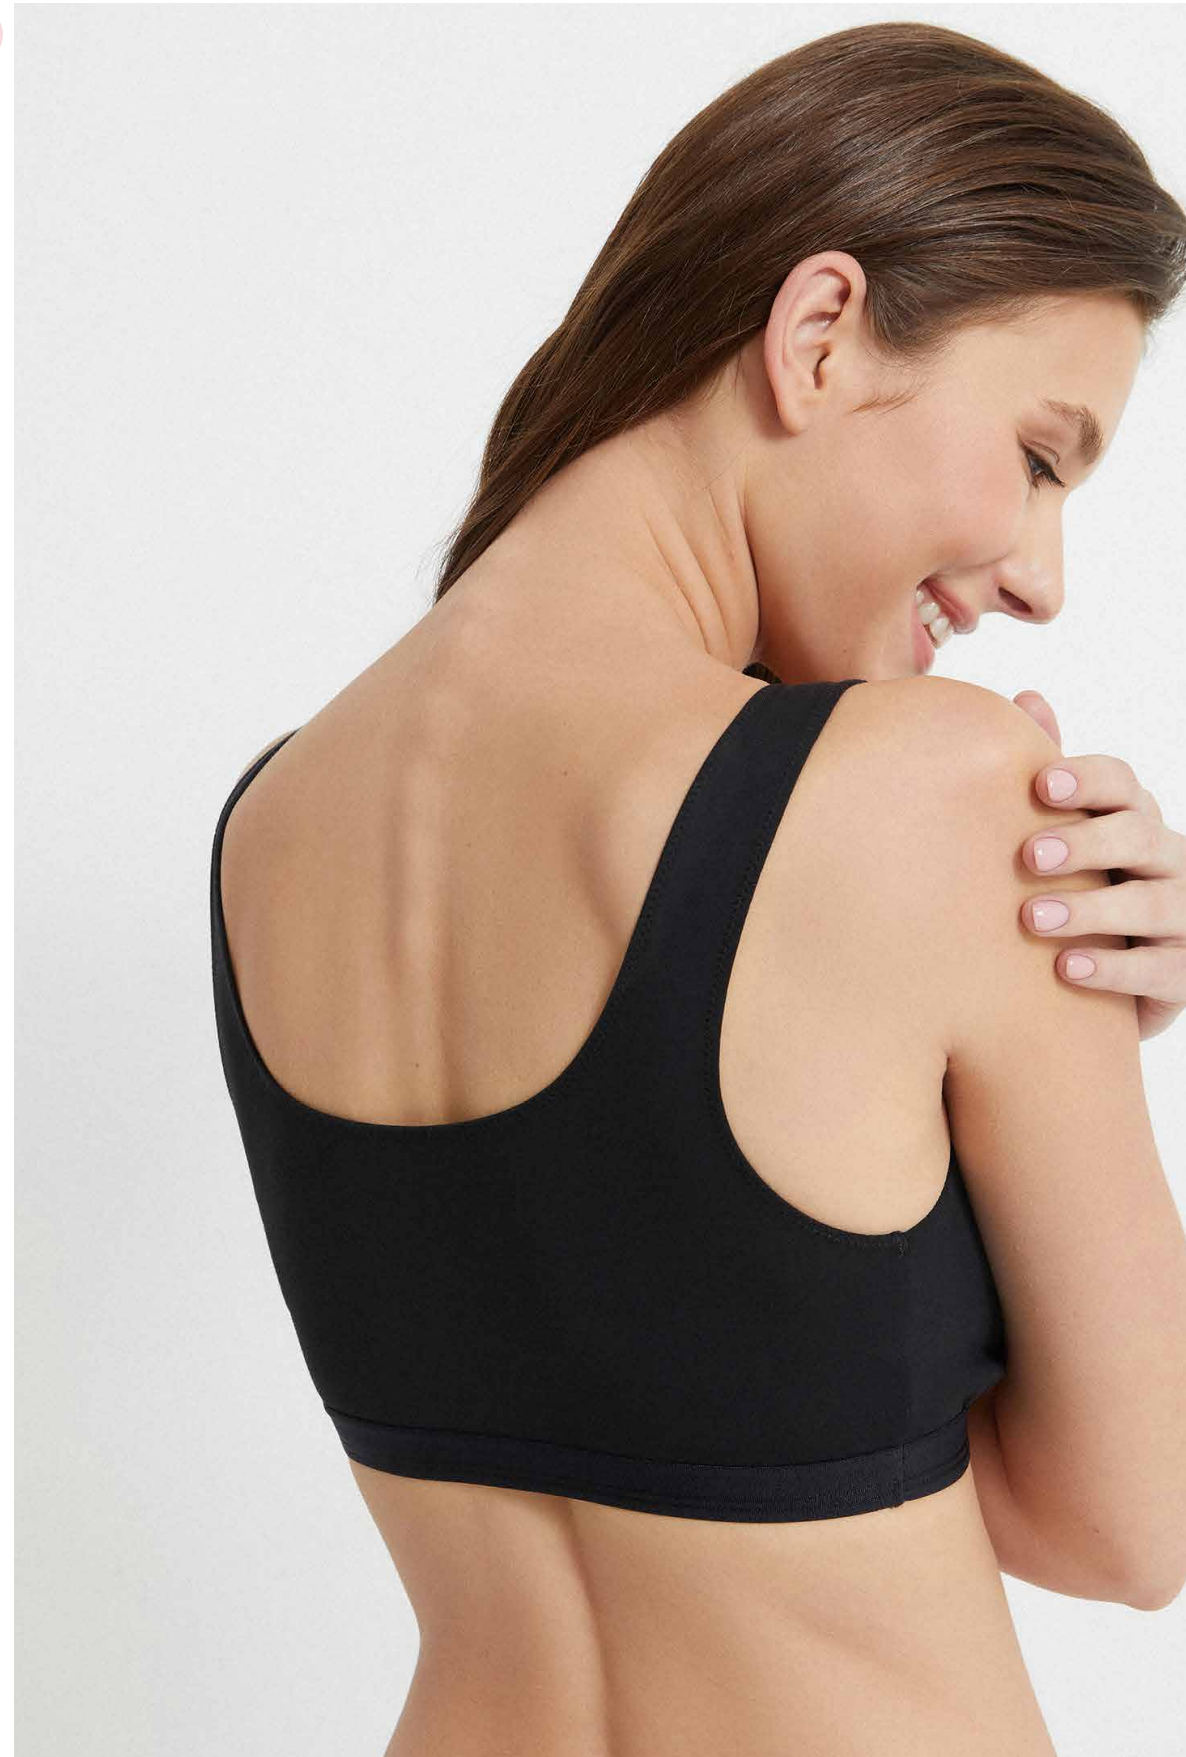

Celvin 2

1 арт. 31204220039
Топ женский

Цвет: черный

Размеры:
XS, S, M, L, XL

Состав:
44%Хлопок/44%Вискоза/12%Эластан

Комфортный бралет без косточек и чашек из натуральной вискозы со спиной-борцовкой.