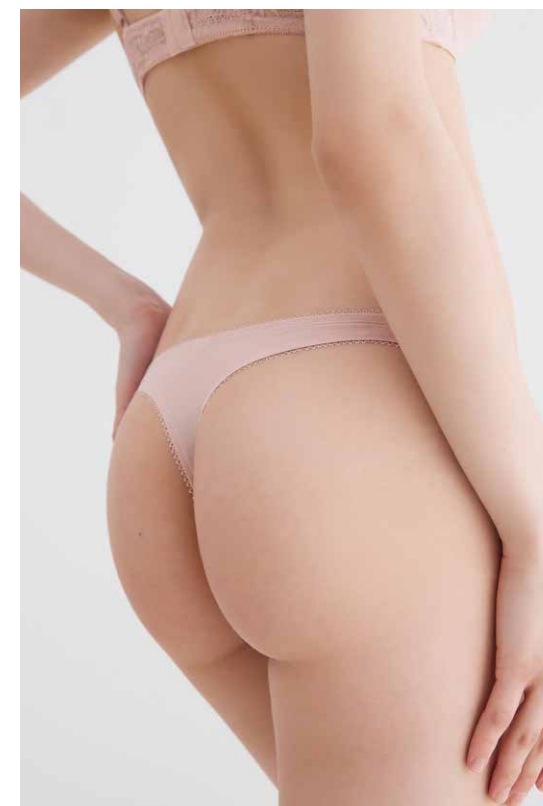

Menorca

1 арт. **097910C** арт. **31204110973**

Бюстгальтер T-Shirt (*T-Shirt с Push-up*)

Цвет: бежевый

Размеры:

С Push-up 70ABCD, 75ABCDE, 80BCDE, 85BCDE

Состав:

Эластичное полотно 85%Полиамид/15%Эластан,
Эластичное кружево 90%Полиамид/10%Эластан

2 арт. **097931C** арт. **31204121808**

Трусы стринг

Цвет: бежевый

Размеры:

90(XS) 94(S) 98(M) 102(L) 106(XL)

Состав:

Эластичное полотно 85%Полиамид/15%Эластан,
Эластичное кружево 90%Полиамид/10%Эластан
Ластовица 100% хлопок

3 арт. **097932C** арт. **31204121807**

Трусы боксер

Цвет: бежевый

Размеры:

90(XS) 94(S) 98(M) 102(L) 106(XL) 110(XXL)

Состав:

Эластичное полотно 85%Полиамид /15%Эластан,
Эластичное кружево 90%Полиамид/10%Эластан
Ластовица 100% хлопок