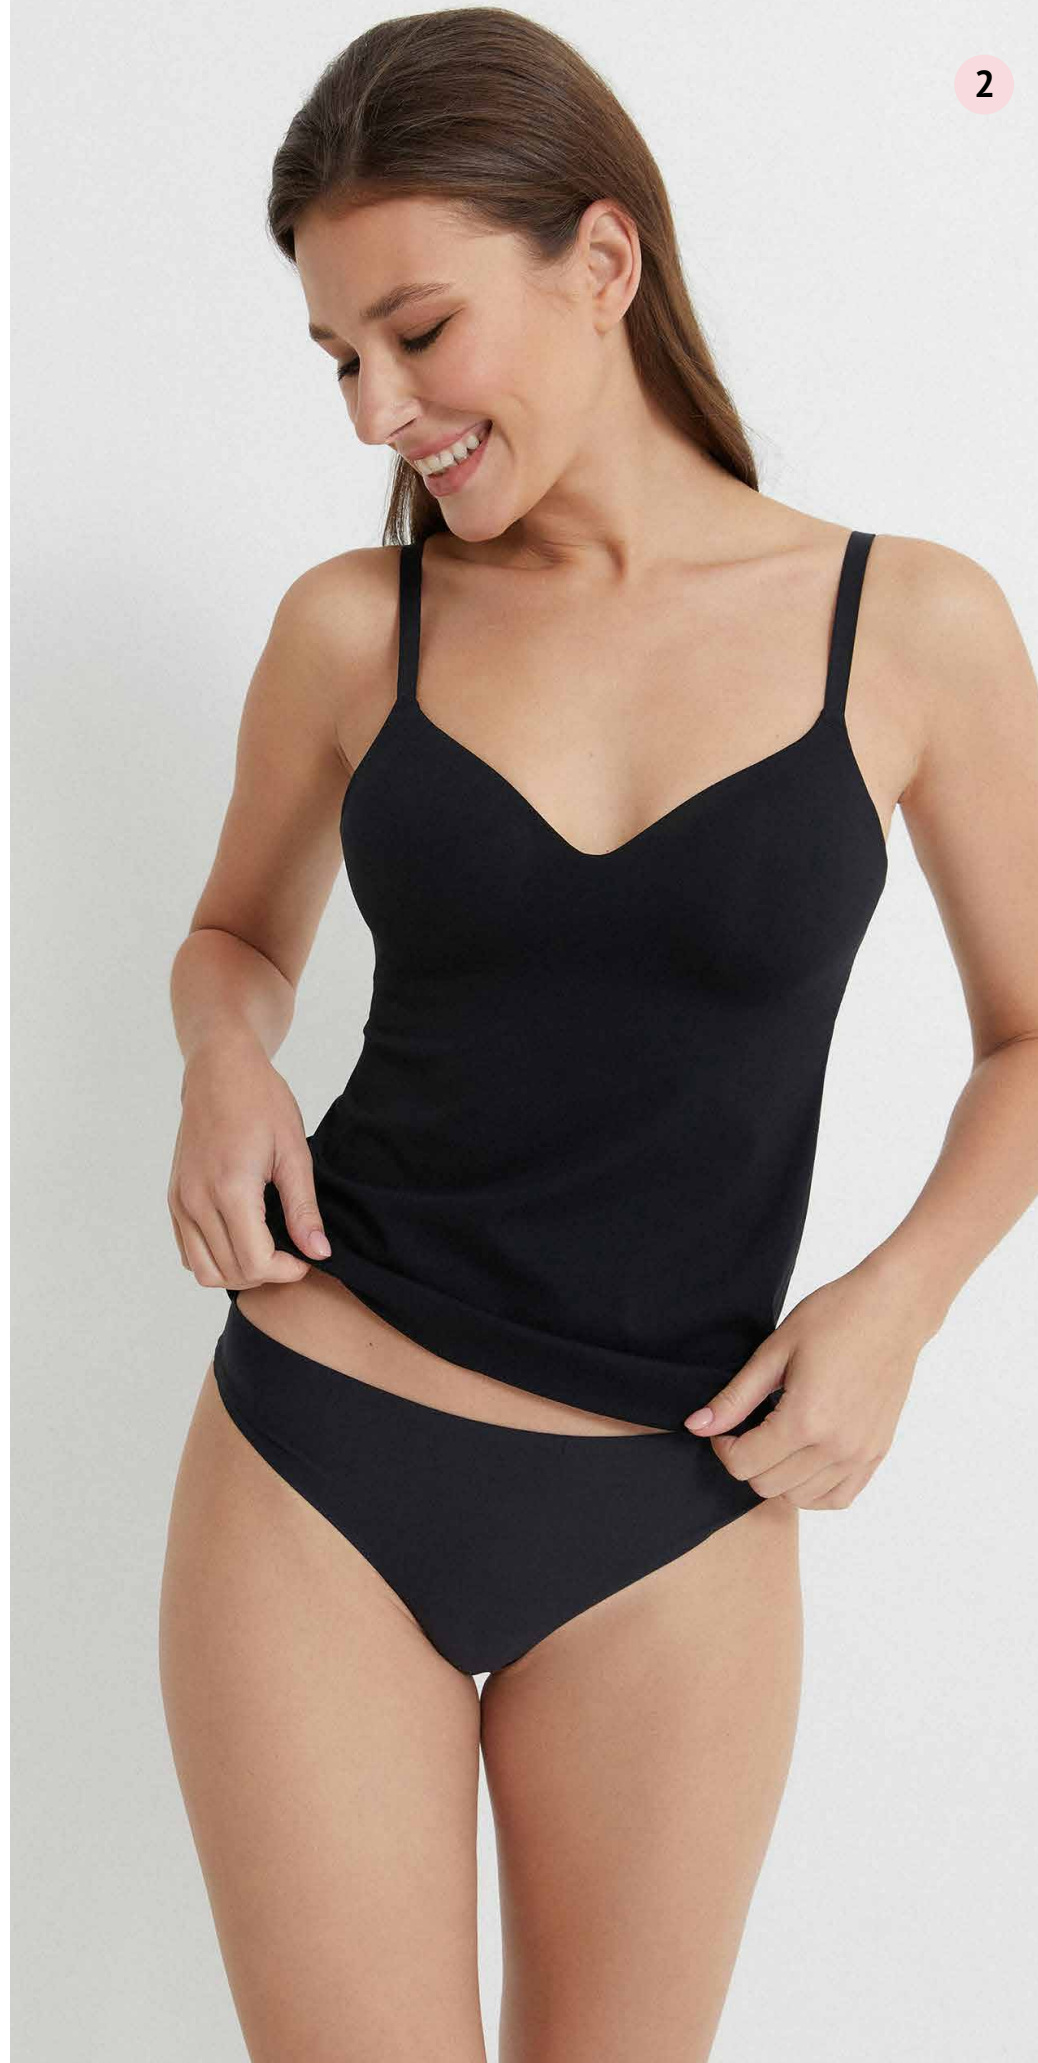

New

1

2

Minerva

1 арт. **31204220020**
Грация
Цвет: белый

1 арт. **31204220020**
Грация
Цвет: черный