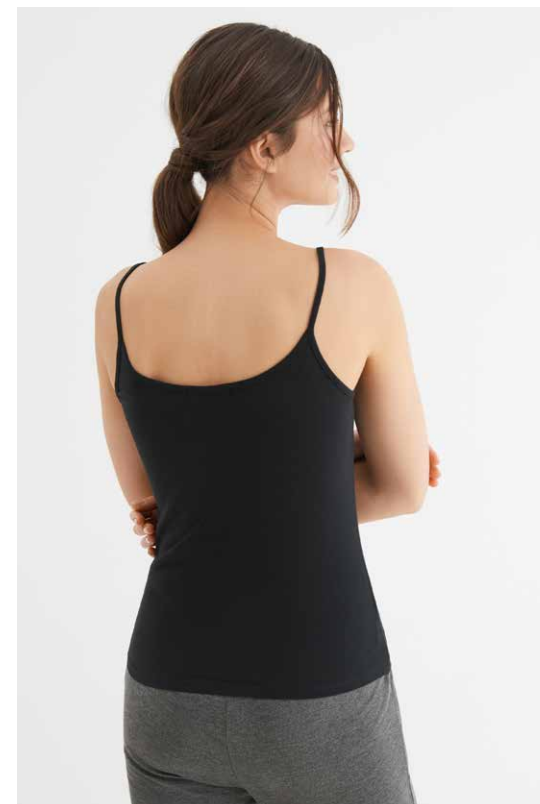

New

1

2

3

Jinny

1 арт. **31204220019**
Майка

Цвет: белый

Размеры:
XS, S, M, L, XL

Состав:
95%Хлопок/5%Эластан

2 арт. **31204220019**
Майка

Цвет: черный

Размеры:
XS, S, M, L, XL

Состав:
95%Хлопок/5%Эластан

3 арт. **31204220019**
Майка

Цвет: серый

Размеры:
XS, S, M, L, XL

Состав:
95%Хлопок/5%Эластан