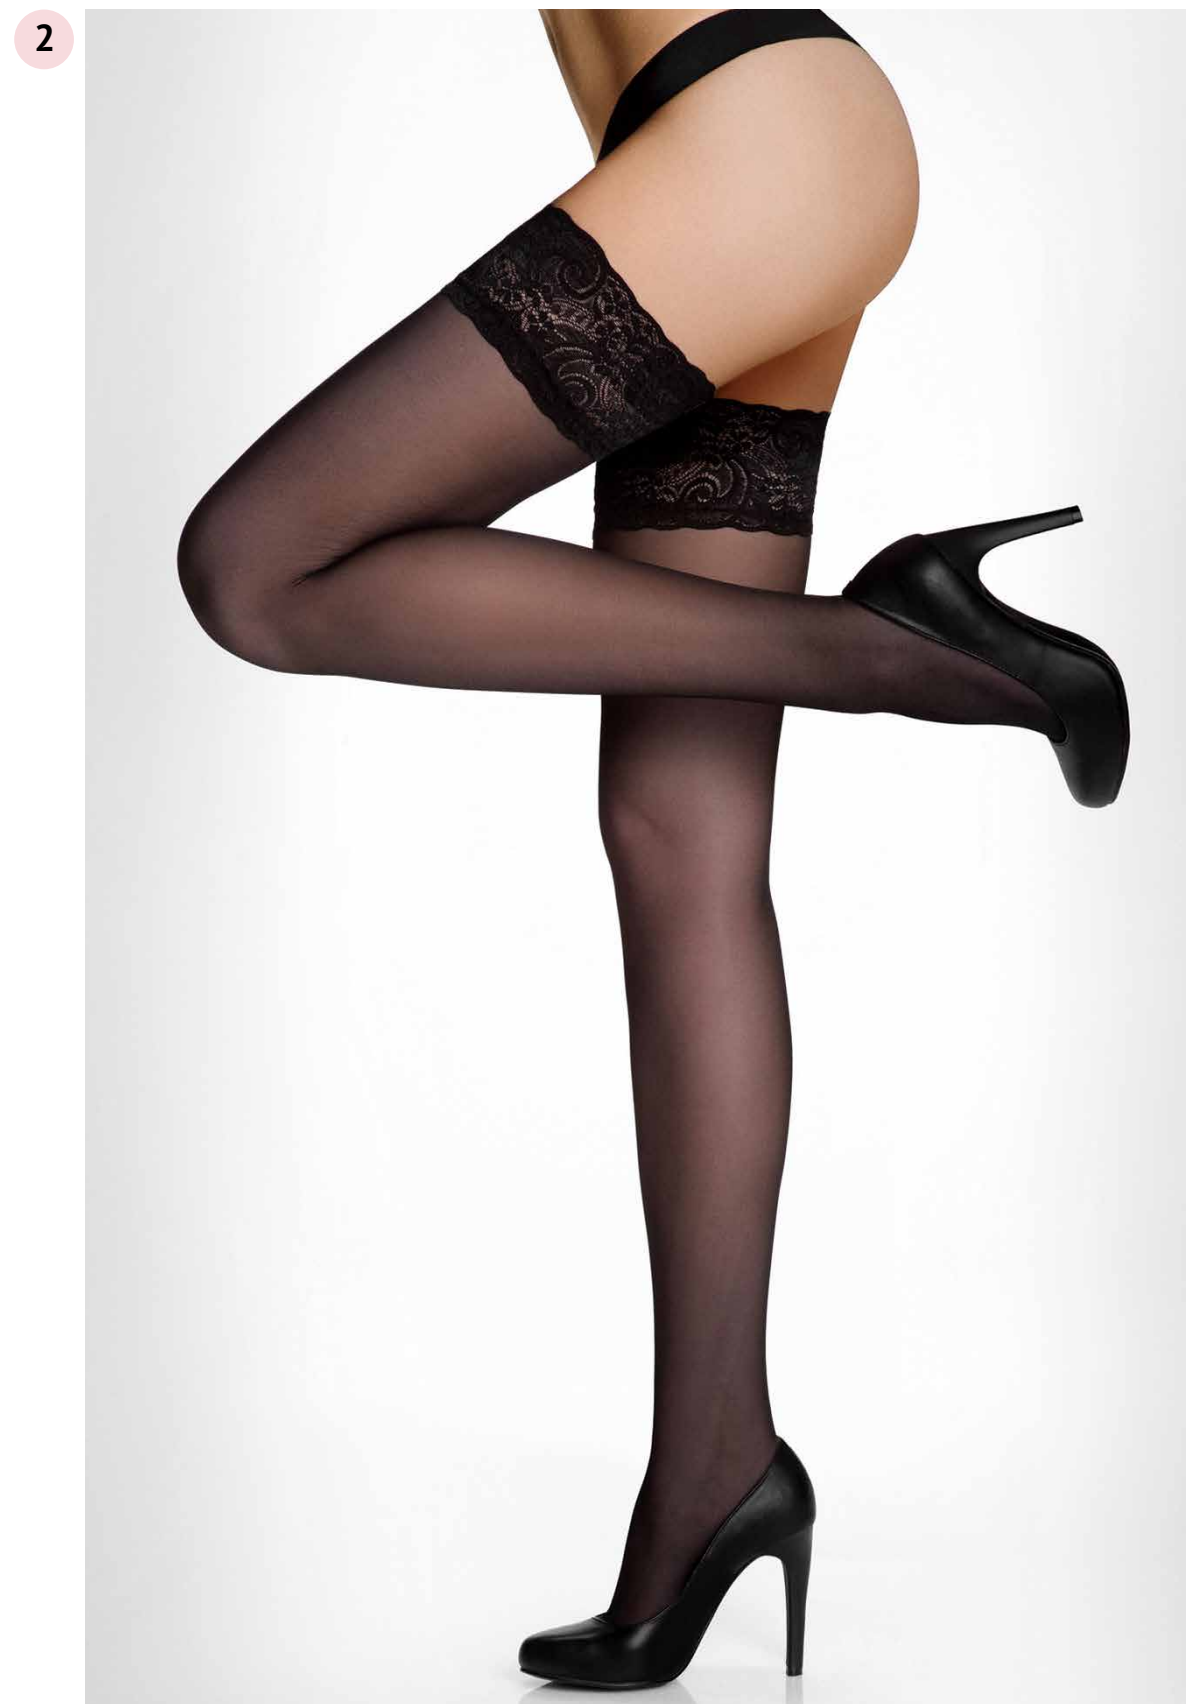

Patricia 20D

1 арт. 145255C
Чулки
Цвет: бежевый
Размеры:
S,M,L

2 арт. 145255C
Чулки
Цвет: черный
Размеры:
S,M,L