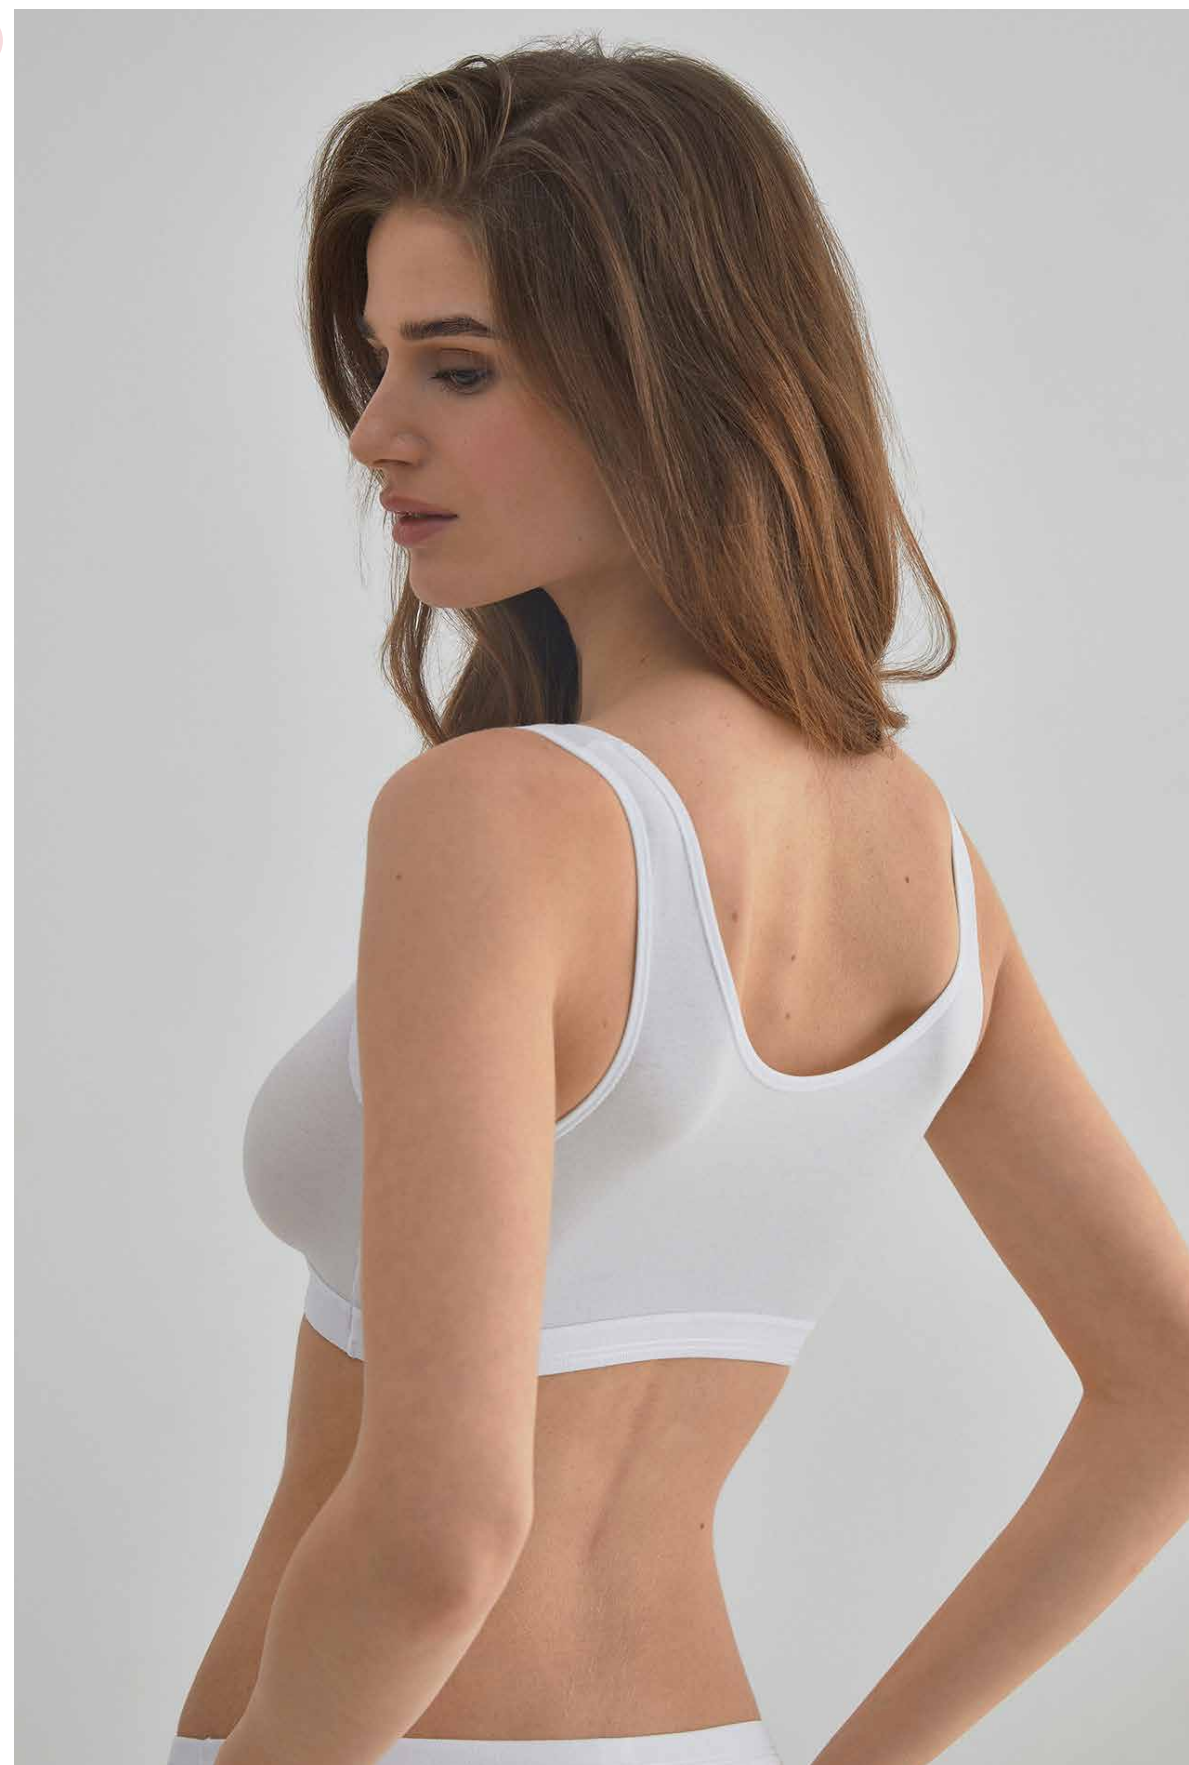

Celvin 1

1 арт. **31204220021**
Топ женский

Цвет: белый

Размеры:
XS, S, M, L, XL

Состав:
44%Хлопок/44%Вискоза/12%Эластан

Комфортный бюралет без косточек и чашек из натуральной вискозы со спиной-борцовкой.

Celvin

2 арт. **31204220021**
Топ женский

Цвет: белый

Размеры:
XS, S, M, L, XL

Состав:
44%Хлопок/44%Вискоза/12%Эластан

Комфортный бюралет без косточек и чашек из натуральной вискозы с классической спиной.