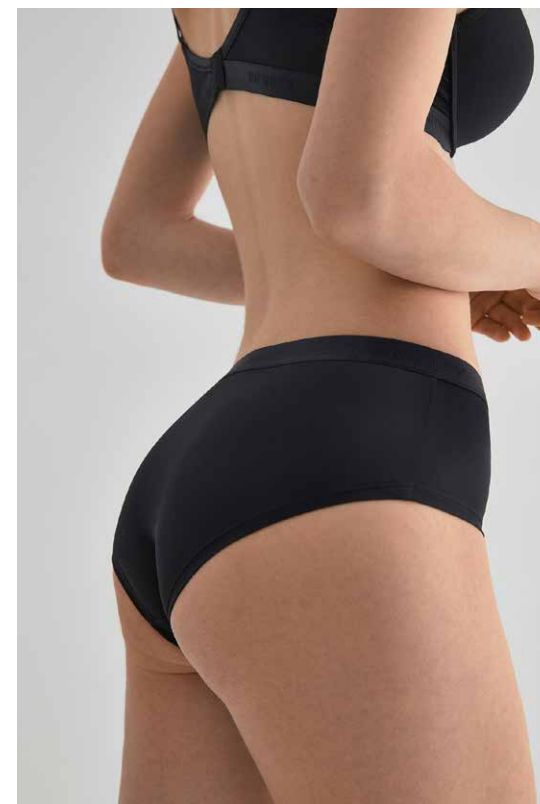

New

Hanna

1 арт. **31204110952**
Бюстгальтер T-Shirt

Цвет: черный

Размеры:
70B, 70C, 75B, 75C, 75D, 80B, 80C, 80D, 85B,
85C, 85D

Состав:
88%Полиамид/12%Эластан

Базовый бюстгальтер t-shirt с брендированными резинками. Выполнен из мягкого тонкого эластичного полотна с тонкой чашкой без push up новой анатомичной формы, обеспечивающей особый комфорт.

2 арт. **31204121763**
Трусы боксер-стринг

Цвет: черный

Размеры:
XS, S, M, L, XL

Состав:
88%Полиамид/12%Эластан
Ластовица 100%Хлопок

3 арт. **31204121764**
Трусы боксер

Цвет: черный

Размеры:
XS, S, M, L, XL, XXL

Состав:
88%Полиамид/12%Эластан
Ластовица 100%Хлопок