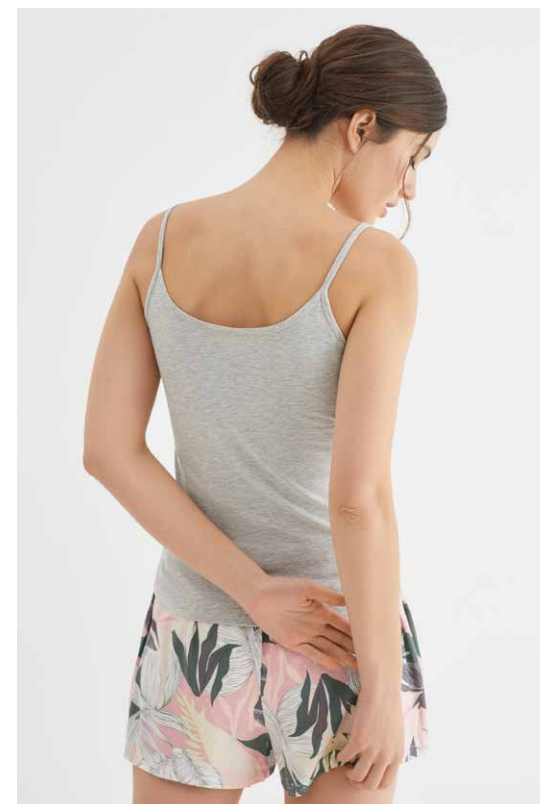

New

1

2

3

Jinny

1 арт. **31204220019**
Майка

Цвет: белый

Размеры:
XS, S, M, L, XL

Состав:
95%Хлопок/5%Эластан

2 арт. **31204220019**
Майка

Цвет: черный

Размеры:
XS, S, M, L, XL

Состав:
95%Хлопок/5%Эластан

3 арт. **31204220019**
Майка

Цвет: серый

Размеры:
XS, S, M, L, XL

Состав:
95%Хлопок/5%Эластан