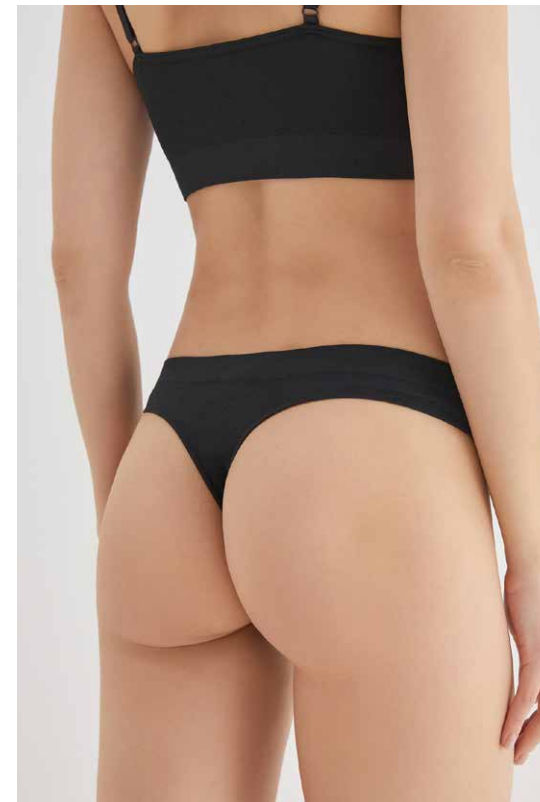

**Цвет:** бежевый

**Размеры:**  
XS, S, M, L, XL

**Состав:**  
90%Полиамид/10%Эластан

*Бесшовные трусы боксер из комфортной микрофибры.*

infinity lingerie

New

1

2