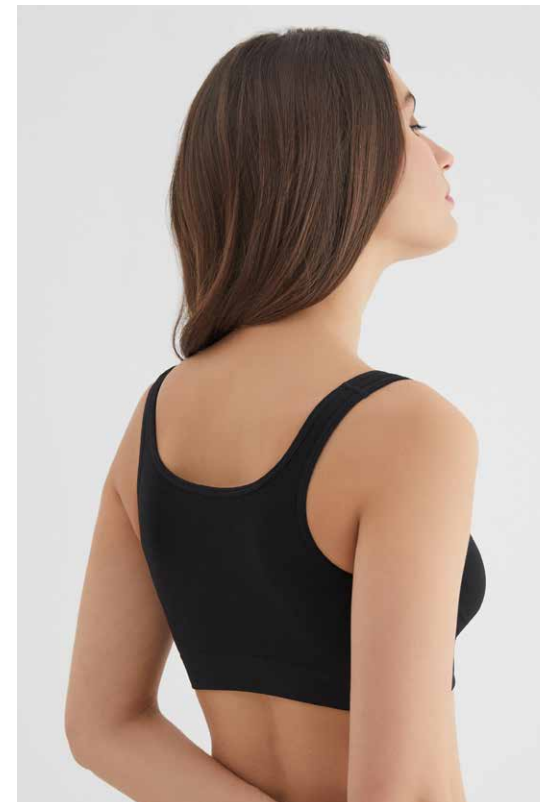

New

Peter

Можно комбинировать с Viago

1 арт. **31204220022**
Топ женский

Цвет: бежевый

Размеры:
XS, S, M, L, XL

Состав:
90%Полиамид/10%Эластан

2 арт. **31204220022**
Топ женский

Цвет: черный

Размеры:
XS, S, M, L, XL

Состав:
90%Полиамид/10%Эластан

3 арт. **31204220022**
Топ женский

Цвет: белый

Размеры:
XS, S, M, L, XL

Состав:
90%Полиамид/10%Эластан

Комфортный бесшовный топ бралет из мягкой микрофибры с функцией поддержки груди. Подходит как для ежедневной носки так и для занятий спортом.