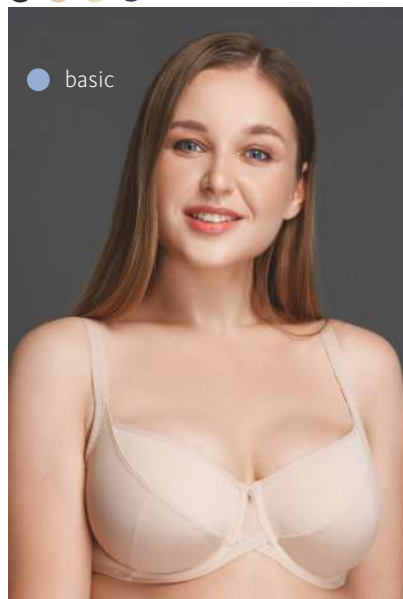

Для комплектации:

268000, 268002

● basic

100152

100-115BCDE

боковая корректирующая деталь, ламинат хлопок

Материалы:

эластичное полотно, трикотажное полотно, ламинированный материал