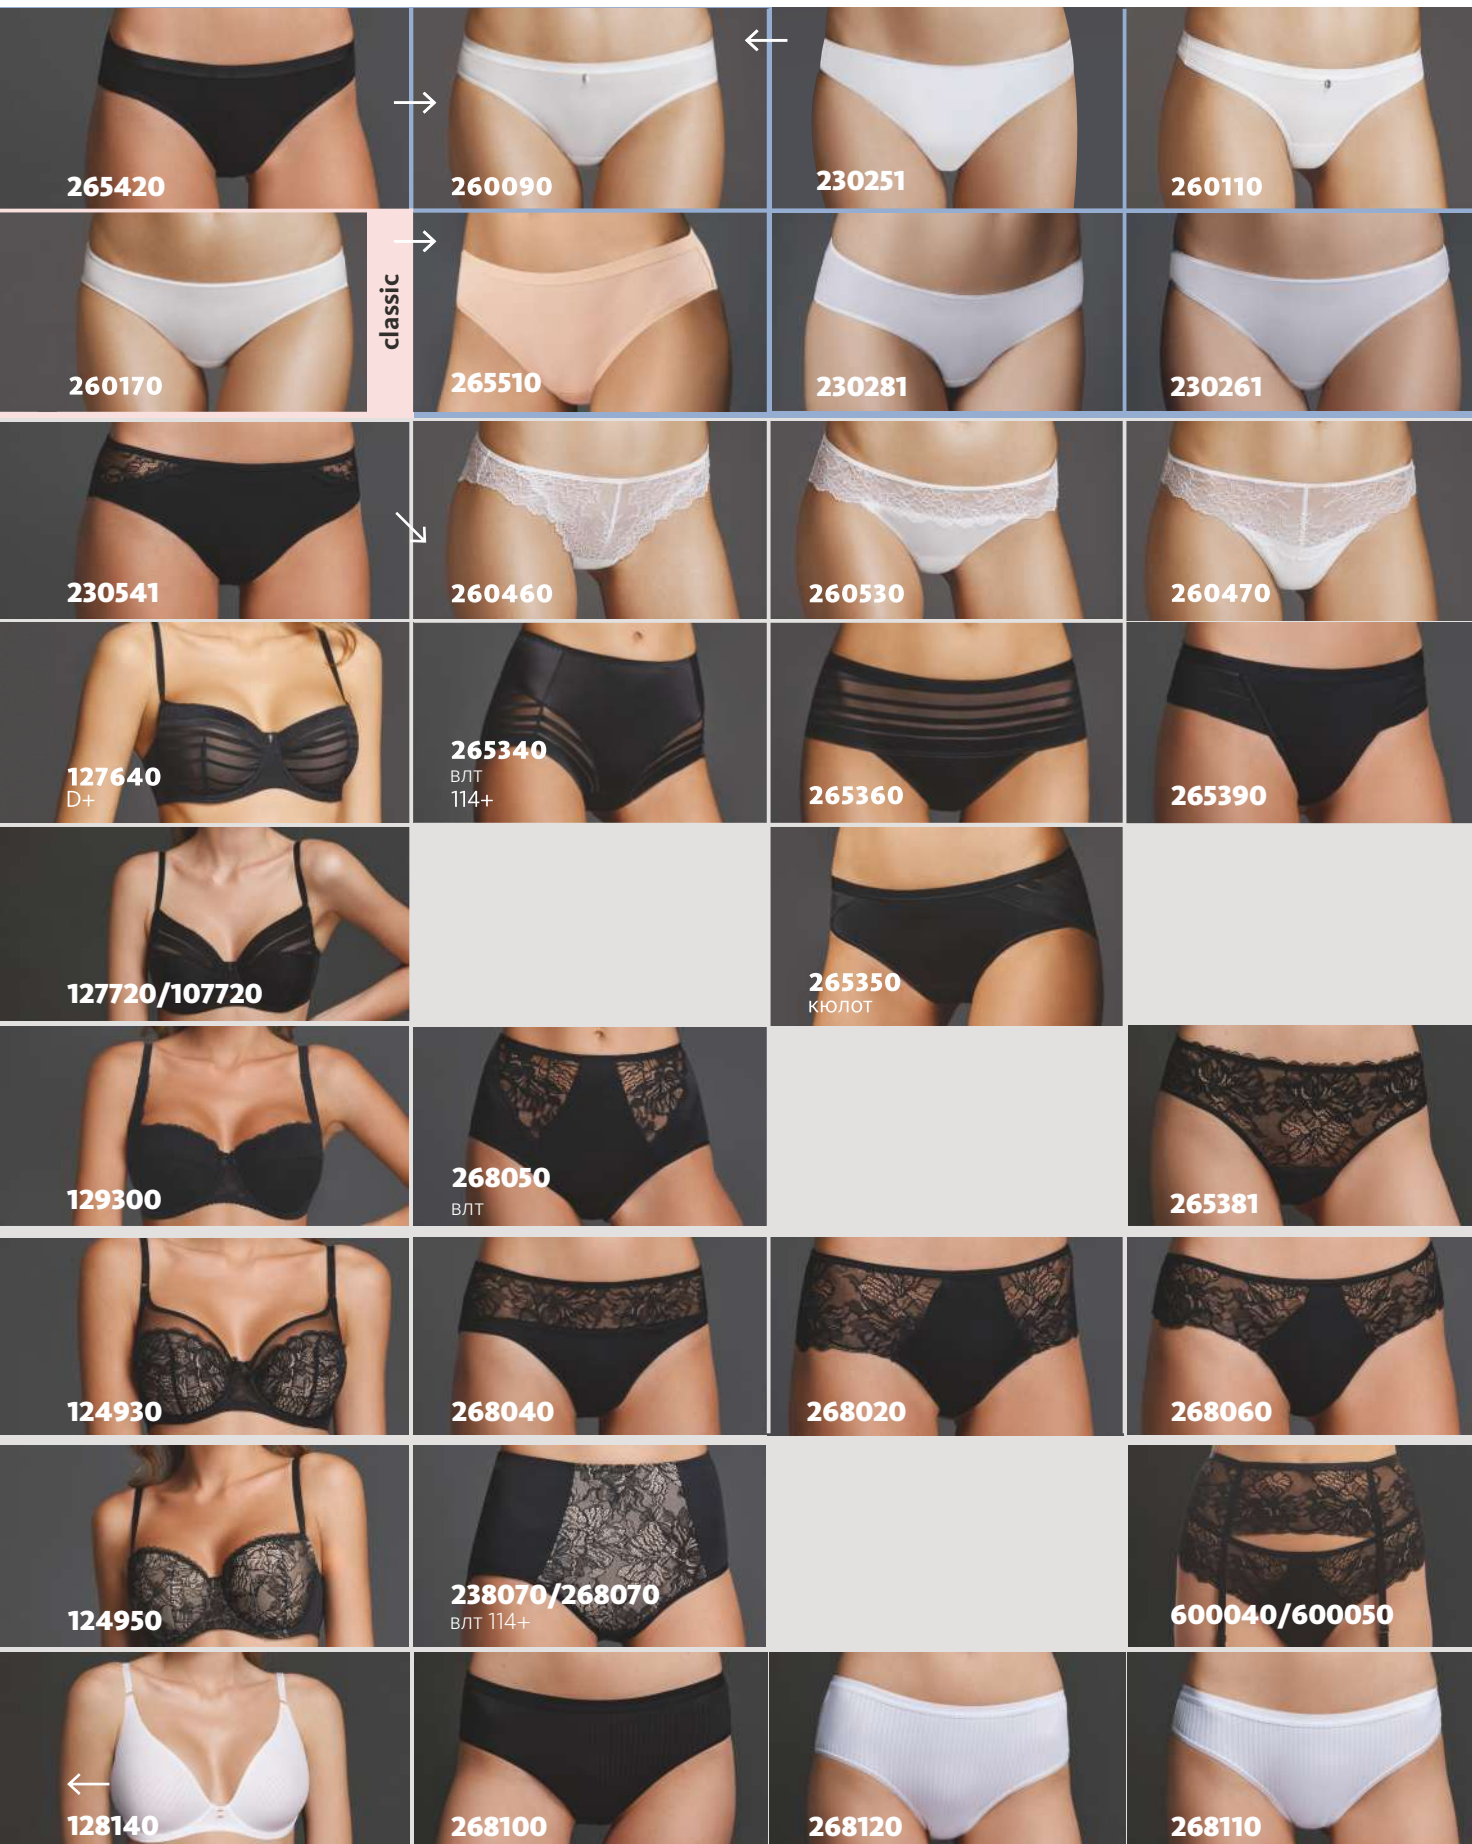

БАЛКОНЕТ
формовка пуш-ап

СЛИПЫ
средняя линия

БРИФЫ/КЮЛОТЫ
средняя линия

ТАНГА/СТРИНГ
средняя линия

basic

classic

classic elegant