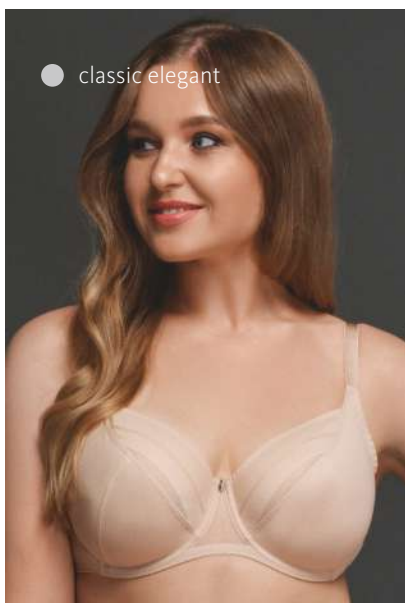

● classic elegant

107630

70-85GHIJ 90-95FGHIJ

боковая корректирующая деталь, ламинат хлопок, минимайзер

Материалы:

эластичное полотно, эластичное кружево, ламинированный материал

Для комплектации:

265360, 265350, 265340