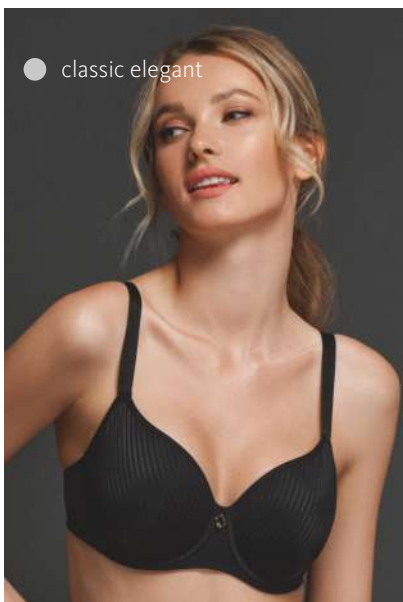

Для комплектации:
260380/230380, 260210/230210

● classic elegant

118961
70DEF 75CDEF 80-85BCDEF 90BCDE
95BCD
дублированная чашка

Материалы:
эластичное кружево,
эластичное трикотажное полотно

Для комплектации:
269010, 269020, 269030, 269000