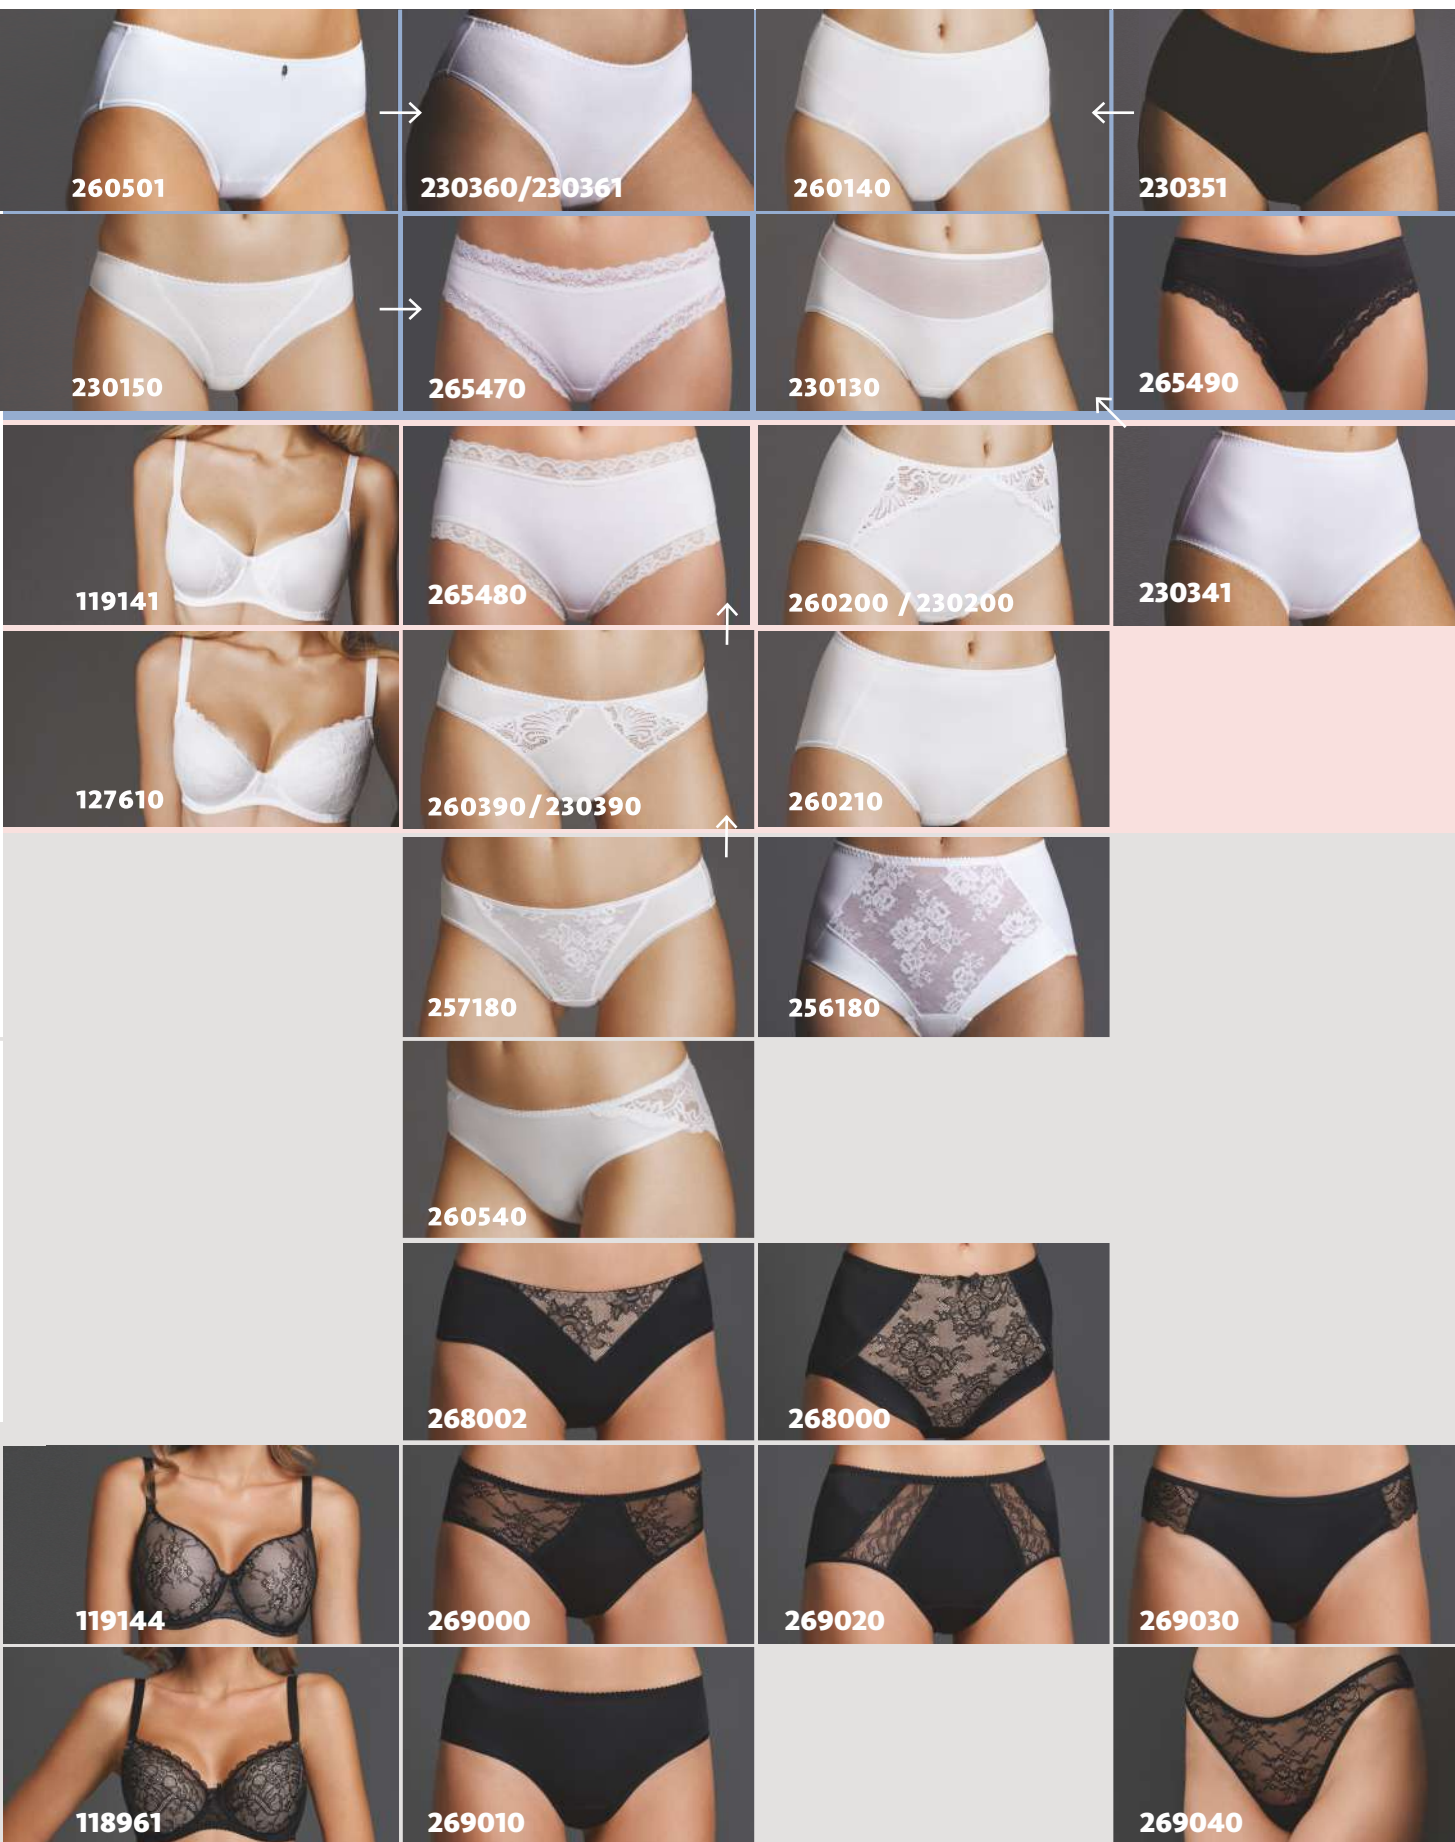

ПЛОТНАЯ ЧАШКА
формовка монофил
дубляж

СЛИПЫ / КЮЛОТЫ
средняя
линия талии

СЛИПЫ
высокая
линия талии

ТАНГА/БРИФЫ
средняя
линия талии