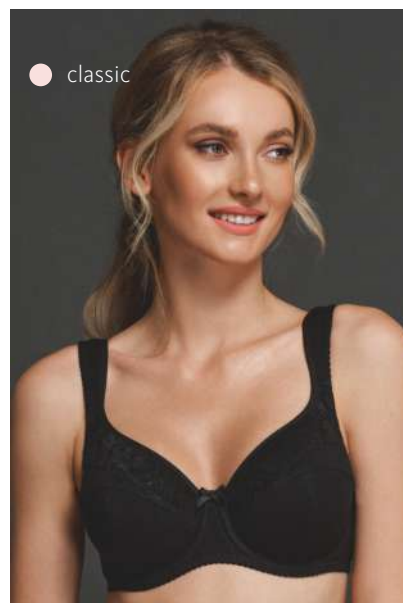

● classic

133000/133010

70GHIJ 75DEFGHIJ 80-85CDEFGHIJ/
90-95BCDEFGHIJ

тройное диагональное членение,
дублированная бретель,
хлопок, двойной стан.

Материалы:

эластичное трикотажное полотно,
эластичное кружево,
ламинированное полотно.