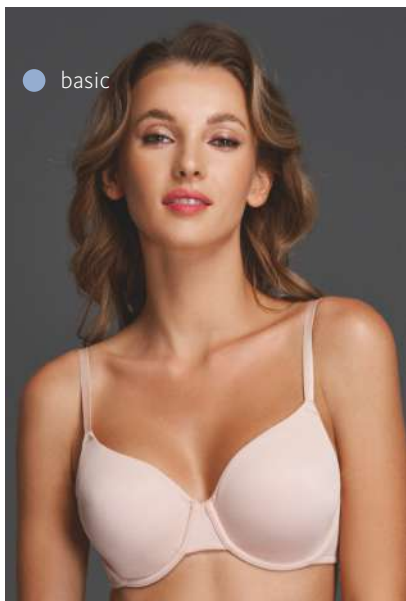

полудублированная чашка,
упругие пластины

Материалы:

эластичное полотно,
эластичное кружево

Для комплектации:

265360, 265350, 265340, 265390

● basic

120390

75-95BCDE