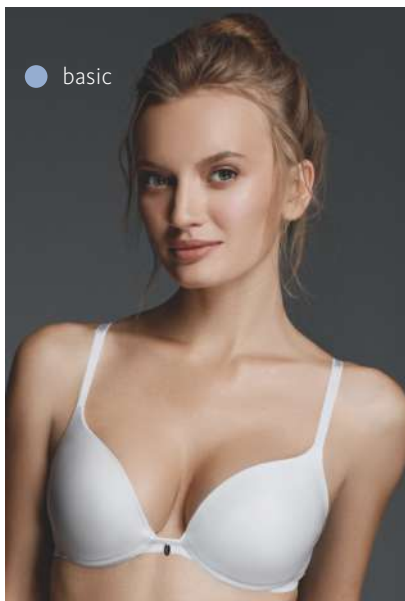

● basic

124290

70-80ABC 85AB

формованная чашка

Материалы:

эластичное полотно