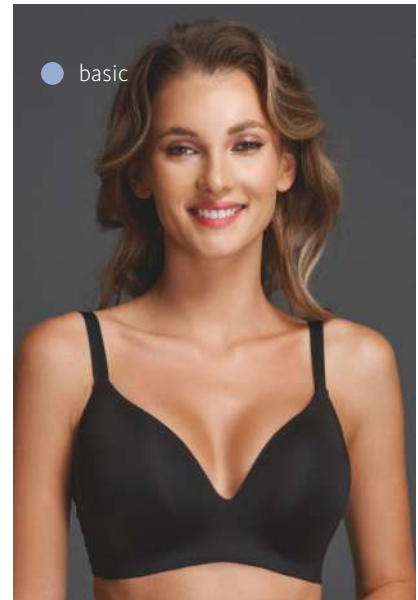

формованная чашка soft-touch,
клеевая обработка чашки**Материалы:**

эластичное полотно

● basic

120321

70-80ABCD 85ABC

формованная чашка soft-touch,
клеевая обработка стана, бретелей**Материалы:**

эластичное полотно