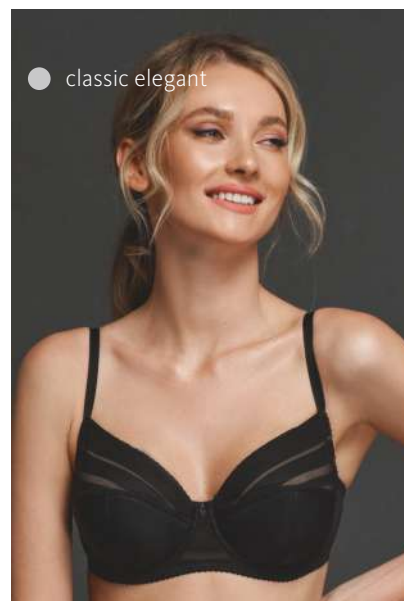

127720/107720 NEW

70DEF 75CDEF 80-85BCDEF 90-100BCDE
105BCD 110BC

полудублированная чашка,
упругие пластины

Материалы:

эластичное полотно,
эластичное кружево

Для комплектации:

265360, 265350, 265340, 265390