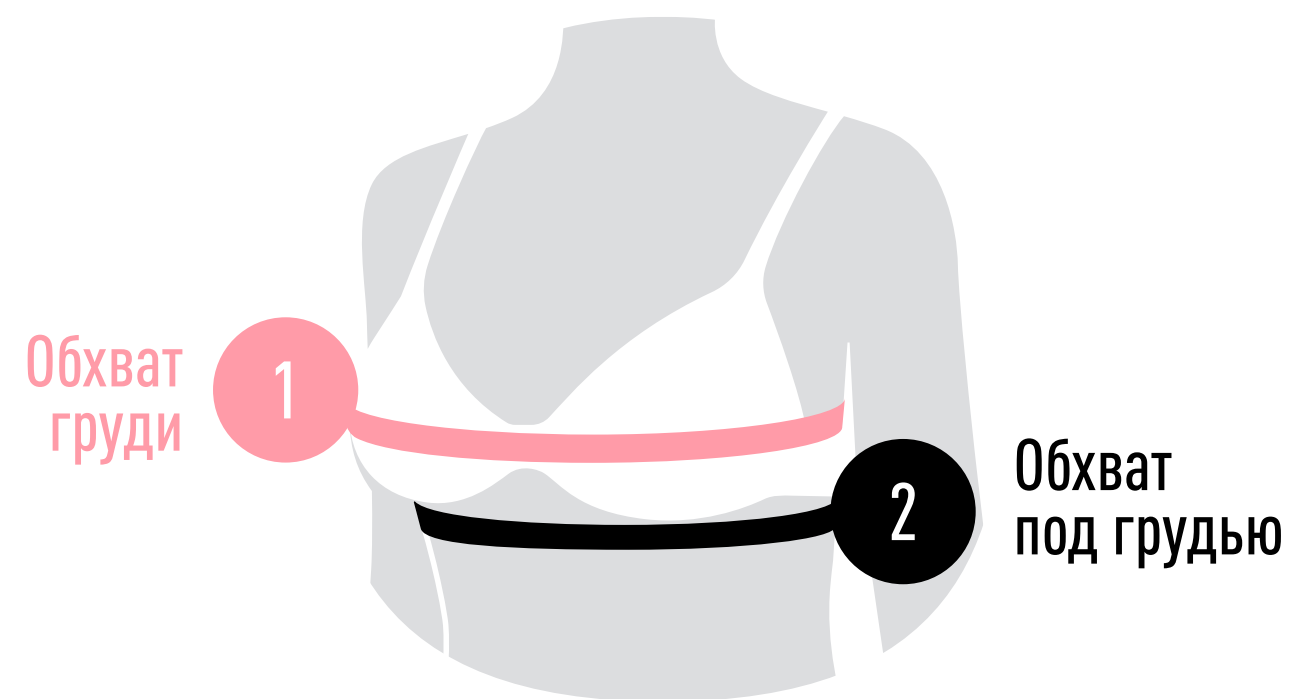

Определение размера бюстгальтера

Европейский размер	XS	S	M	L	XL
Обхват груди	84	88	92	96	100
Рекомендованный размер	70а, 70в	75а, 75в	75с	80в, 80с	85в, 85с

Определение размера женских трусов

Европейский размер	XS	S	M	L	XL
Российский размер	42	44	46	48	50
Обхват бедер, см	87-90	91-94	95-98	99-102	103-106