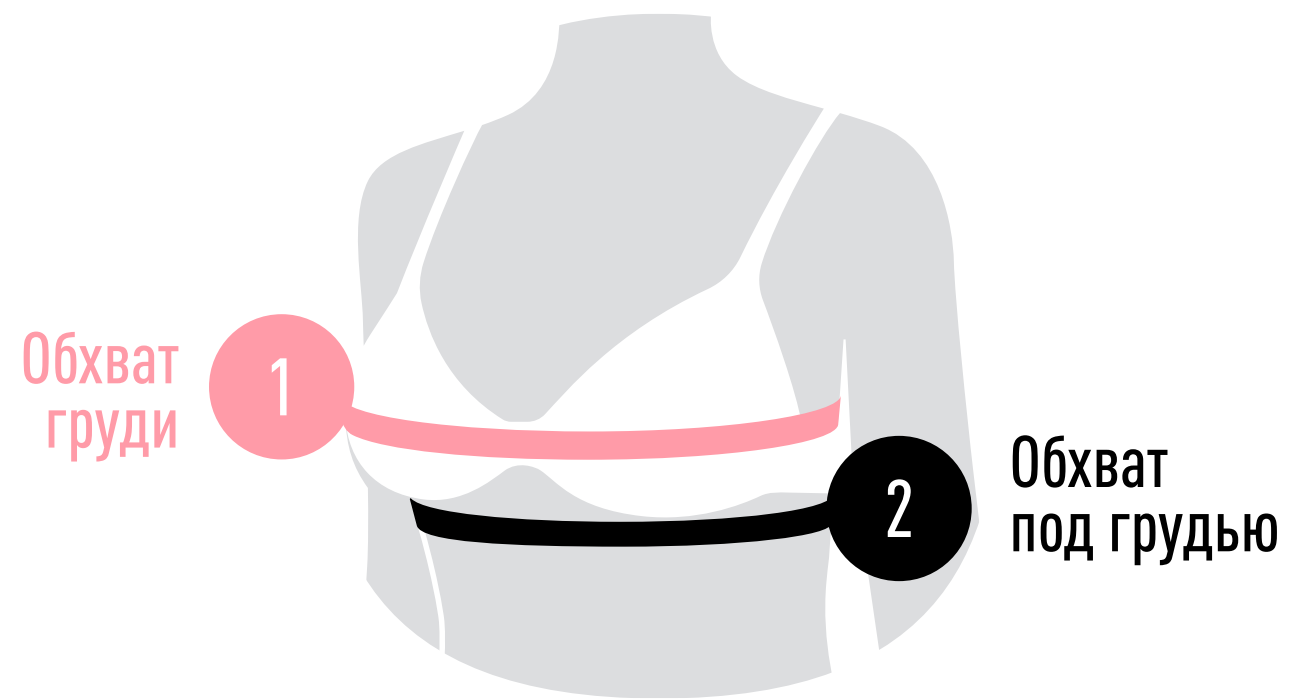

Определение размера бюстгальтера

Размер бюстгальтера		70	75	80	85
Обхват под грудью, см		68-72	73-77	78-82	83-87
Обхват груди, см	A	82-84	87-89	-	97-99
	B	84-86	89-91	94-96	99-101
	C	86-88	91-93	96-98	101-103
	D	88-90	93-95	98-100	103-105
	E	-	95-97	100-102	105-107

Полнота (размер чашки), разница между двумя обхватами

Размер	Подгрудный обхват, см	A	B	C	D	E
70	68-72	+13 см	+15 см	+17 см	+19 см	+21 см
75	73-77					
80	78-82					
85	83-87