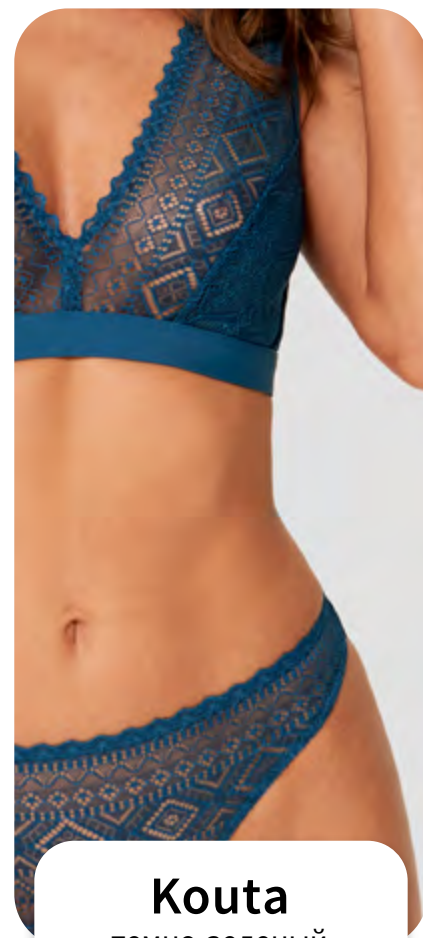

Baila
бежевый

Kouta
темно-зеленый