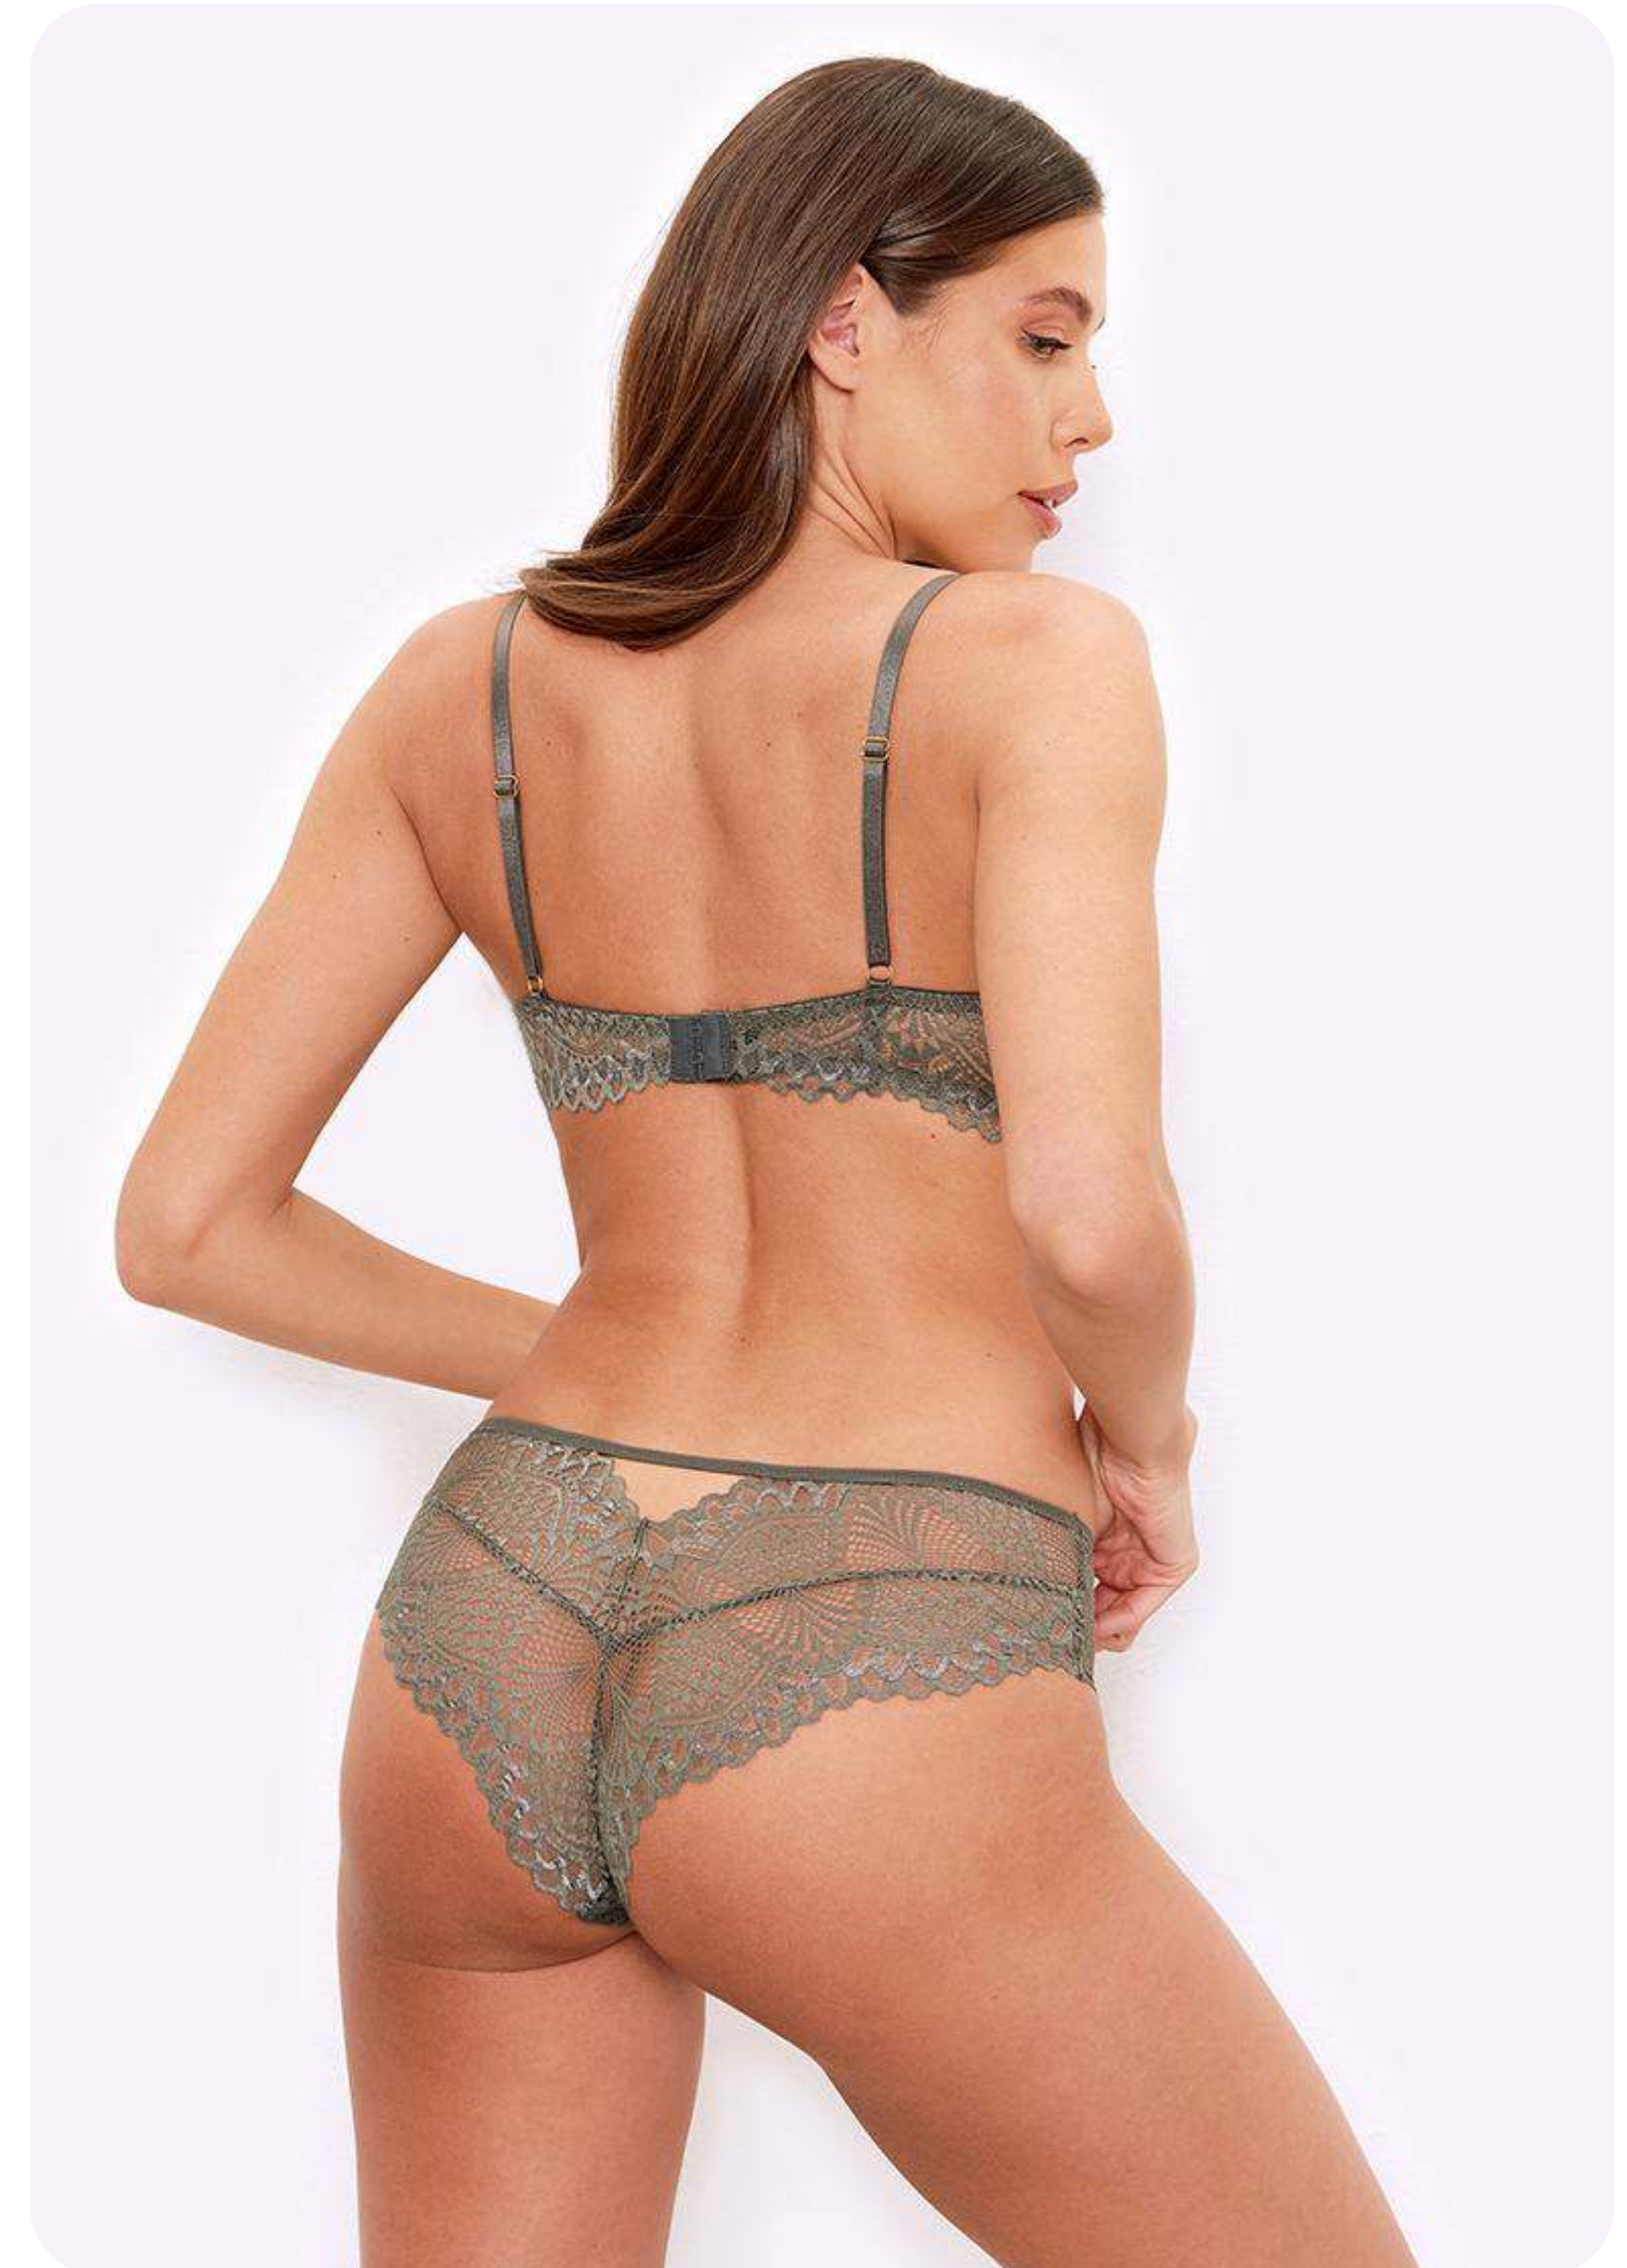

Sensera

Dafina темно-зеленый

Кружево	90%ПА / 10%ПУ
Сетка	88%ПА / 12%ПУ
Ластовица	100% / Хлопок

Бюстгальтер **Bandeau bra**
роскошный кружевной комплект
с переливом

120262058

70B, 70C, 75A, 75B, 75C, 75D, 75E,
80B, 80C, 80D, 80E, 85B, 85C, 85D

- эластичное кружевное полотно
- формованная чашка на каркасах
- боковые корсетные вставки
- регулируемые бретели
- застежка на 2 крючка
- push-up во всех размерах

Трусы **Hipster**
средняя посадка

0120272132

XS-(90), S-(94), M-(98),
L-(102), XL-(106)

- эластичное кружевное полотно
- мягкая резинка по талии
- подгиб и плоский шов
- ластовица из хлопка
- ажурный край