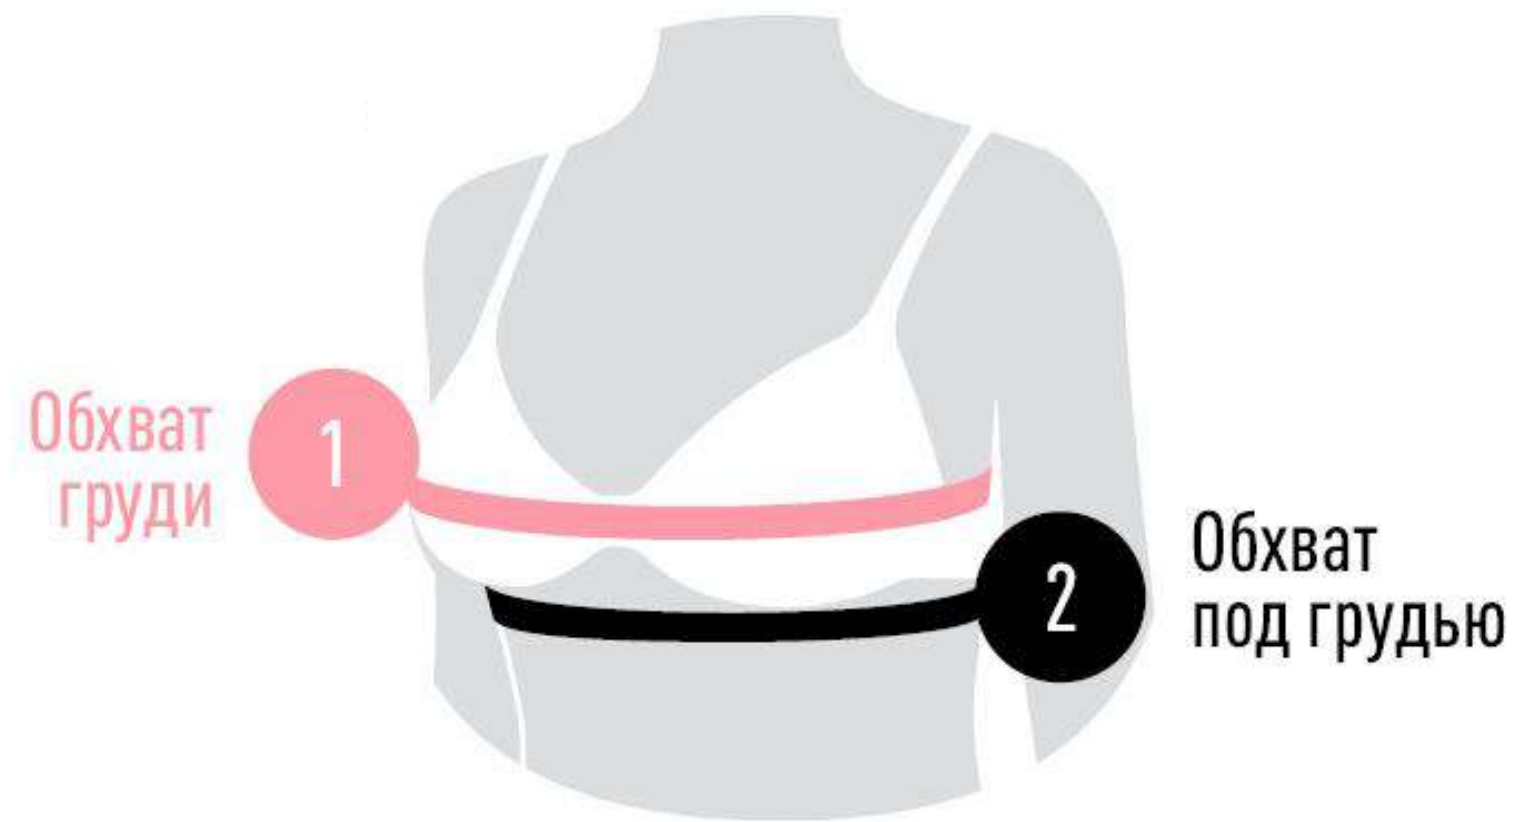

Sensera

Определение размера бюстгальтера

Размер бюстгальтера		70	75	80	85
Обхват под грудью, см		68-72	73-77	78-82	83-87
Обхват груди, см	A	82-84	87-89	-	97-99
	B	84-86	89-91	94-96	99-101
	C	86-88	91-93	96-98	101-103
	D	88-90	93-95	98-100	103-105
	E	-	95-97	100-102	105-107

Полнота (размер чашки), разница между двумя обхватами

Размер	Подгрудный обхват, см	A	B	C	D	E
70	68-72					
75	73-77	+13 см	+15 см	+17 см	+19 см	+21 см
80	78-82					
85	83-87					

Цифры прибавляются к обхватам и получается размер чашки.
Например: человек под грудью намерил 73см и по груди 92см, разница между подгрудным измерением и по груди получается 19см, таким образом девушка может брать себе размер 75D.